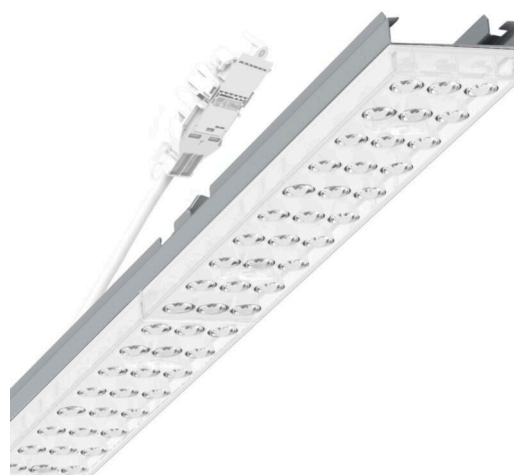

Armatuurunit variabel - Individual.Lens.Optic - direct asymmetrisch stralend - visueel doorlopend

Armatuurunit van verzinkt, geprofileerd plaatstaal, oppervlak gecoat met polyesterhars. Gereedschapsloze bevestiging met in het design geïntegreerde druksluitingen waarborgt bescherming tegen diefstal en demontage. Variabel te positioneren en links en rechts toepasbaar in de draagrail. Kleur behuizing zilvergrijs/wit aluminium RAL 9006; Lichtverdeling direct asymmetrisch stralend via Individual.Lens.Optic van PMMA-kunststof. De individuele lensoptiek zorgt voor hoog montagegemak en is onderhoudsvriendelijk door het gemakkelijk te reinigen oppervlak. Het ritme van de 3-rijige individuele lensopstelling is binnen en over de armatuurunits perfect gecoördineerd en zorgt voor een homogene uitstraling in het pand. Elektrische aansluiting via aansluitkabel 1 m voor variabele positionering van de armatuurunit in de lichtband met 3-polig snelmontage-stekkerdeel met vrije fasevoorkeuze. Ze zijn vervangbaar, maken modernisering mogelijk en verlengen de levensduur van het gehele systeem op een toekomstbestendige manier.

MECHANIEK

Kleur behuizing	zilvergrijs/wit aluminium RAL 9006/
Maten (LxBxH/DxH)	1531mm x 55mm x 37mm
Gewicht (netto)	2kg
Montagewijze	Montage draagrailsysteem, Lichtstructuur

Maten

L	1531 mm	Lengte
B	55 mm	Breedte
H	37 mm	Hoogte

DEEP-LINK

<https://www.regiolux.de/nl/article/19455004025>

Referentie	LED 6000lm 840
ηLB	100 %
Φ ↓/↑	98 % / 2 %
UGR dw./l.	17.1 / 20.4