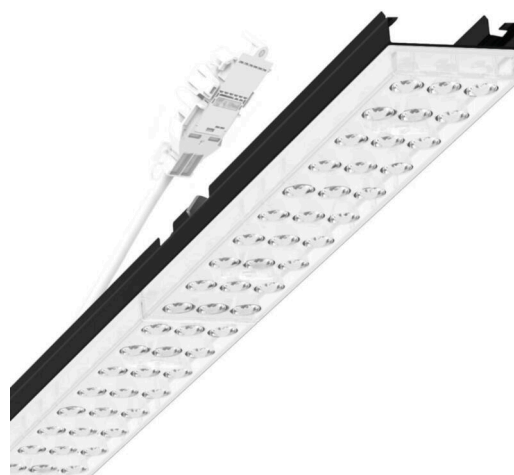

Armatuurunit variabel - Individual.Lens.Optic - direct asymmetrisch stralend - visueel doorlopend

Armatuurunit van verzinkt, geprofileerd plaatstaal, oppervlak gecoat met polyesterhars. Gereedschapsloze bevestiging met in het design geïntegreerde druksluitingen waarborgt bescherming tegen diefstal en demontage. Variabel te positioneren en links en rechts toepasbaar in de draagrail. Kleur behuizing zwart RAL 9005; Lichtverdeling direct asymmetrisch stralend via Individual.Lens.Optic van PMMA-kunststof. De individuele lensoptiek zorgt voor hoog montagegemak en is onderhoudsvriendelijk door het gemakkelijk te reinigen oppervlak. Het ritme van de 3-rijige individuele lensopstelling is binnen en over de armatuurunits perfect gecoördineerd en zorgt voor een homogene uitstraling in het pand. Elektrische aansluiting via aansluitkabel 1 m voor variabele positionering van de armatuurunit in de lichtband met 3-polig snelmontage-stekkerdeel met vrije fasevoorkeuze. Ze zijn vervangbaar, maken modernisering mogelijk en verlengen de levensduur van het gehele systeem op een toekomstbestendige manier.

MECHANIEK

| | |
|-------------------|--|
| Kleur behuizing | zwart RAL 9005 |
| Maten (LxBxH/DxH) | 1531mm x 55mm x 37mm |
| Gewicht (netto) | 2kg |
| Montagewijze | Montage draagrailsysteem, Lichtstructuur |

Maten

| | | |
|---|---------|---------|
| L | 1531 mm | Lengte |
| B | 55 mm | Breedte |
| H | 37 mm | Hoogte |

DEEP-LINK

<https://www.regiolux.de/nl/article/19455004024>

| | |
|------------|----------------|
| Referentie | LED 6000lm 840 |
| ηLB | 100 % |
| Φ ↓/↑ | 98 % / 2 % |
| UGR dw./l. | 17.1 / 20.4 |