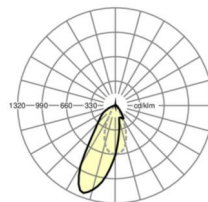

Maten

| | | |
|---|---------|---------|
| L | 1531 mm | Lengte |
| B | 55 mm | Breedte |
| H | 37 mm | Hoogte |

DEEP-LINK

<https://www.regiolux.de/nl/article/19455004024>

| | |
|------------|----------------|
| Referentie | LED 6000lm 840 |
| ηLB | 100 % |
| Φ ↓/↑ | 98 % / 2 % |
| UGR dw./l. | 17.1 / 20.4 |