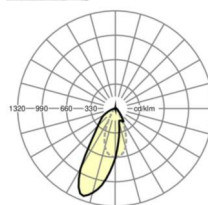

KARAKTERISTIEKEN

Bestelnummer	19455004020
EAN-nummer	4020863400744
CBS-code	94051190
Kenmerken	IP 20, Beschermingsklasse I, ENEC10 VDE, F, HACCP DIN10500/voedsel/IFS-toepassingsgerelateerde geschiktheid/BRC, Indoor, CE
Schokbestendigheidsgraad IK	IK03 (-20°C bis 40°C)
Omgevingstemperatuur	ta -20°C naar 40°C
Garantieperiode	5 jaren
Overheidssubsidieprogramma's	BEG - federale subsidie voor efficiënte gebouwen (alleen geldig voor Duitsland)

ELEKTROTECHNIEK

Voorschakelapparaat	Elektronische driver (1 stuks)
Systeemprestaties	37W
Netspanning	230V/50Hz
Energie-efficiëntieklasse/Lichtbron	D

LICHTTECHNIEK

Uitvoering	LED, Kleurweergave/Lichtkleur CRI ≥ 80 / 4000K
Kleurtolerantie (MacAdam)	3SDCM
Fotobiologische veiligheid (Armatuur)	RG1
Nominale lichtstroom	6026lm
LED Levensduur	50000h L80/B10 (Tq 40°C)
Lichtopbrengst	161lm/W
Stralingshoek	20°
UGR dw./l.	17.1 / 20.4

MECHANIEK

Kleur behuizing	verkeerswit RAL 9016
Maten (LxBxH/DxH)	1531mm x 55mm x 37mm
Gewicht (netto)	2kg
Montagewijze	Montage draagrailsysteem, Lichtstructuur

Maten

L	1531 mm	Lengte
B	55 mm	Breedte
H	37 mm	Hoogte

DEEP-LINK

<https://www.regiolux.de/nl/article/19455004020>

Referentie	LED 6000lm 840
ηLB	100 %
Φ ↓/↑	98 % / 2 %
UGR dw./l.	17.1 / 20.4