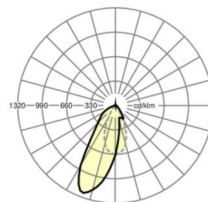

KARAKTERISTIEKEN

Bestelnummer	19455006164
EAN-nummer	4020863409990
CBS-code	94051190
Kenmerken	IP 20, Beschermingsklasse I, ENEC10 VDE, F, HACCP DIN10500/voedsel/IFS-toepassingsgerelateerde geschiktheid/BRC, Indoor, CE
Schokbestendigheidsgraad IK	IK03 (-20°C bis 40°C)
Omgevingstemperatuur	ta -20°C naar 40°C
Bijzondere eigenschappen	Ready for IoT
Garantieperiode	5 jaren
Overheidssubsidieprogramma's	BEG - federale subsidie voor efficiënte gebouwen (alleen geldig voor Duitsland)

ELEKTROTECHNIEK

Voorschakelapparaat	Elektronische driver DALI2 (1 stuk)
Systeemprestaties	37W
Netspanning	230V/50Hz
Aardleeschakelaar(s) (inschakelstroom)	20 stuks/B10, 32 stuks/B16, 33 stuks/C10, 53 stuks/C16
Energie-efficiëntieklasse/Lichtbron	D

LICHTTECHNIEK

Uitvoering	LED, Kleurweergave/Lichtkleur CRI ≥ 80 / 6500K
Kleurtolerantie (MacAdam)	3SDCM
Fotobiologische veiligheid (Armatuur)	RG1
Nominale lichtstroom	5803lm
LED Levensduur	50000h L80/B10 (Tq 40°C)
Lichtopbrengst	155lm/W
Stralingshoek	20°
UGR dw./l.	17.0 / 20.2

MECHANIEK

Kleur behuizing	zwart RAL 9005
Maten (LxBxH/DxH)	1531mm x 55mm x 37mm
Gewicht (netto)	2kg
Montagewijze	Montage draagrailsysteem, Lichtstructuur

Maten

L	1531 mm	Lengte
B	55 mm	Breedte
H	37 mm	Hoogte

DEEP-LINK

<https://www.regiolux.de/nl/article/19455006164>

Referentie	LED 6000lm 865
ηLB	100 %
Φ ↓/↑	98 % / 2 %
UGR dw./l.	17.0 / 20.2