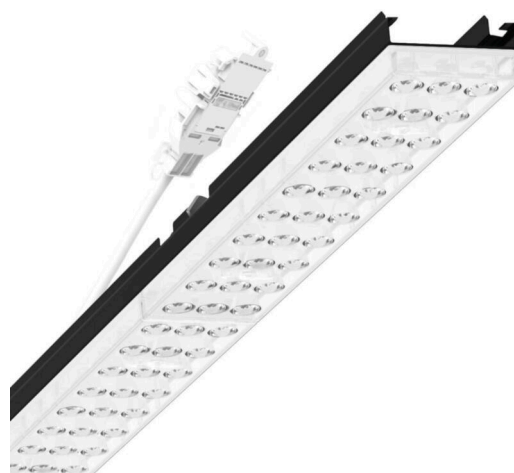

KARAKTERISTIEKEN

Bestelnummer	19455006164
EAN-nummer	4020863409990
CBS-code	94051190
Kenmerken	IP 20, Beschermingsklasse I, ENEC10 VDE, F, HACCP DIN10500/voedsel/IFS-toepassingsgerelateerde geschiktheid/BRC, Indoor, CE
Schokbestendigheidsgraad IK	IK03 (-20°C bis 40°C)
Omgevingstemperatuur	ta -20°C naar 40°C
Bijzondere eigenschappen	Ready for IoT
Garantieperiode	5 jaren
Overheidssubsidieprogramma's	BEG - federale subsidie voor efficiënte gebouwen (alleen geldig voor Duitsland)

ELEKTROTECHNIEK

Voorschakelapparaat	Elektronische driver DALI2 (1 stuk)
Systeemprestaties	37W
Netspanning	230V/50Hz
Aardleeschakelaar(s) (inschakelstroom)	20 stuks/B10, 32 stuks/B16, 33 stuks/C10, 53 stuks/C16
Energie-efficiëntieklasse/Lichtbron	D

LICHTTECHNIEK

Uitvoering	LED, Kleurweergave/Lichtkleur CRI ≥ 80 / 6500K
Kleurtolerantie (MacAdam)	3SDCM
Fotobiologische veiligheid (Armatuur)	RG1
Nominale lichtstroom	5803lm
LED Levensduur	50000h L80/B10 (Tq 40°C)
Lichtopbrengst	155lm/W
Stralingshoek	20°
UGR dw./l.	17.0 / 20.2

MECHANIEK

Kleur behuizing	zwart RAL 9005
Maten (LxBxH/DxH)	1531mm x 55mm x 37mm
Gewicht (netto)	2kg
Montagewijze	Montage draagrailsysteem, Lichtstructuur

Maten

L	1531 mm	Lengte
B	55 mm	Breedte
H	37 mm	Hoogte

DEEP-LINK

<https://www.regiolux.de/nl/article/19455006164>

Referentie	LED 6000lm 865
ηLB	100 %
Φ ↓/↑	98 % / 2 %
UGR dw./l.	17.0 / 20.2