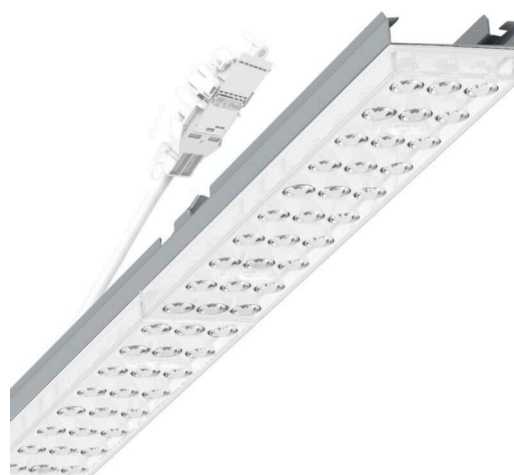

KARAKTERISTIEKEN

Bestelnummer	19455004165
EAN-nummer	4020863400485
CBS-code	94051190
Kenmerken	IP 20, Beschermingsklasse I, ENEC10 VDE, F, HACCP DIN10500/voedsel/IFS-toepassingsgerelateerde geschiktheid/BRC, Indoor, CE
Schokbestendigheidsgraad IK	IK03 (-20°C bis 40°C)
Omgevingstemperatuur	ta -20°C naar 40°C
Garantieperiode	5 jaren
Overheidssubsidieprogramma's	BEG - federale subsidie voor efficiënte gebouwen (alleen geldig voor Duitsland)

ELEKTROTECHNIEK

Voorschakelapparaat	Elektronische driver (1 stuks)
Systeemprestaties	37W
Netspanning	230V/50Hz
Energie-efficiëntieklasse/Lichtbron	D

LICHTTECHNIEK

Uitvoering	LED, Kleurweergave/Lichtkleur CRI ≥ 80 / 6500K
Kleurtolerantie (MacAdam)	3SDCM
Fotobiologische veiligheid (Armatuur)	RG1
Nominale lichtstroom	5803lm
LED Levensduur	50000h L80/B10 (Tq 40°C)
Lichtopbrengst	155lm/W
Stralingshoek	20°
UGR dw./l.	17.0 / 20.2

MECHANIEK

Kleur behuizing	zilvergrijs/wit aluminium RAL 9006/
Maten (LxBxH/DxH)	1531mm x 55mm x 37mm
Gewicht (netto)	2kg
Montagewijze	Montage draagrailsysteem, Lichtstructuur

Maten

L	1531 mm	Lengte
B	55 mm	Breedte
H	37 mm	Hoogte

DEEP-LINK

<https://www.regiolux.de/nl/article/19455004165>

Referentie	LED 6000lm 865
ηLB	100 %
Φ ↓/↑	98 % / 2 %
UGR dw./l.	17.0 / 20.2