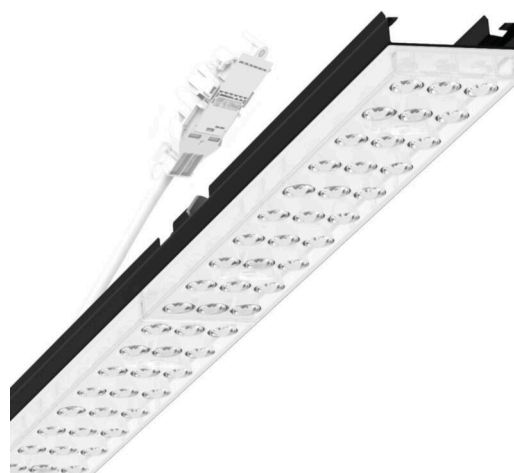

Armatuurunit variabel - Individual.Lens.Optic - direct asymmetrisch stralend - visueel doorlopend

Armatuurunit van verzinkt, geprofileerd plaatstaal, oppervlak gecoat met polyesterhars. Gereedschapsloze bevestiging met in het design geïntegreerde druksluitingen waarborgt bescherming tegen diefstal en demontage. Variabel te positioneren en links en rechts toepasbaar in de draagrail. Kleur behuizing zwart RAL 9005; Lichtverdeling direct asymmetrisch stralend via Individual.Lens.Optic van PMMA-kunststof. De individuele lensoptiek zorgt voor hoog montagegemak en is onderhoudsvriendelijk door het gemakkelijk te reinigen oppervlak. Het ritme van de 3-rijige individuele lensoptelling is binnen en over de armatuurunits perfect gecoördineerd en zorgt voor een homogene uitstraling in het pand. Elektrische aansluiting via aansluitkabel 1 m voor variabele positionering van de armatuurunit in de lichtband met 3-polig snelmontage-stekkerdeel met vrije fasevoorkeuze. Ze zijn vervangbaar, maken modernisering mogelijk en verlengen de levensduur van het gehele systeem op een toekomstbestendige manier.

MECHANIEK

Kleur behuizing	zwart RAL 9005
Maten (LxBxH/DxH)	1531mm x 55mm x 37mm
Gewicht (netto)	2kg
Montagewijze	Montage draagrailsysteem, Lichtstructuur

Maten

L	1531 mm	Lengte
B	55 mm	Breedte
H	37 mm	Hoogte

DEEP-LINK

<https://www.regiolux.de/nl/article/19455004164>

Referentie	LED 6000lm 865
ηLB	100 %
Φ ↓/↑	98 % / 2 %
UGR dw./l.	17.0 / 20.2