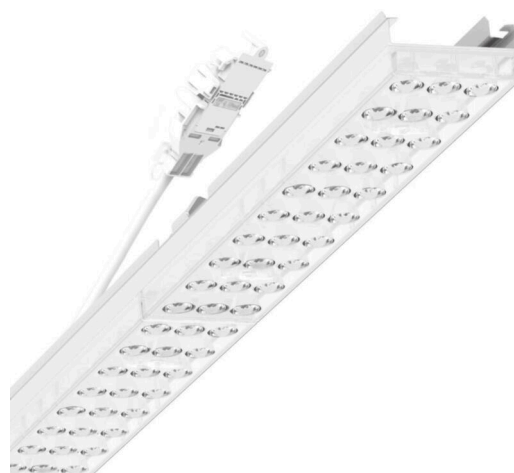

Armatuurunit variabel - Individual.Lens.Optic - direct asymmetrisch stralend - visueel doorlopend

Armatuurunit van verzinkt, geprofileerd plaatstaal, oppervlak gecoat met polyesterhars. Gereedschapsloze bevestiging met in het design geïntegreerde druksluitingen waarborgt bescherming tegen diefstal en demontage. Variabel te positioneren en links en rechts toepasbaar in de draagrail. Kleur behuizing verkeerswit RAL 9016; Lichtverdeling direct asymmetrisch stralend via Individual.Lens.Optic van PMMA-kunststof. De individuele lensoptiek zorgt voor hoog montagegemak en is onderhoudsvriendelijk door het gemakkelijk te reinigen oppervlak. Het ritme van de 3-rijige individuele lensopstelling is binnen en over de armatuurunits perfect gecoördineerd en zorgt voor een homogene uitstraling in het pand. Elektrische aansluiting via aansluitkabel 1 m voor variabele positionering van de armatuurunit in de lichtband met 5-polig snelmontage-stekkerdeel met vrije fasevoorkeuze. Ze zijn vervangbaar, maken modernisering mogelijk en verlengen de levensduur van het gehele systeem op een toekomstbestendige manier.

LICHTTECHNIEK

Uitvoering	LED, Kleurweergave/Lichtkleur CRI ≥ 80 / 3000K
Kleurtolerantie (MacAdam)	3SDCM
Fotobiologische veiligheid (Armatuur)	RG1
Nominale lichtstroom	7570lm
LED Levensduur	50000h L80/B10 (Tq 35°C)
Lichtopbrengst	143lm/W
Stralingshoek	20°
UGR dw./l.	17.9 / 21.2

MECHANIEK

Kleur behuizing	verkeerswit RAL 9016
Maten (LxBxH/DxH)	1531mm x 55mm x 37mm
Gewicht (netto)	2kg
Montagewijze	Montage draagrailsysteem, Lichtstructuur

Maten

L	1531 mm	Lengte
B	55 mm	Breedte
H	37 mm	Hoogte

DEEP-LINK

<https://www.regiolux.de/nl/article/19455006100>

Referentie	LED 8000lm 830
ηLB	100 %
Φ ↓/↑	98 % / 2 %
UGR dw./l.	17.9 / 21.2