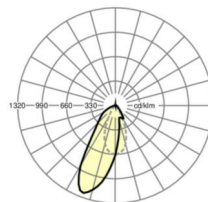

KARAKTERISTIEKEN

Bestelnummer	19455004105
EAN-nummer	4020863400577
CBS-code	94051190
Kenmerken	IP 20, Beschermingsklasse I, ENEC10 VDE, F, HACCP DIN10500/voedsel/IFS-toepassingsgerelateerde geschiktheid/BRC, Indoor, CE
Schokbestendigheidsgraad IK	IK03 (-20°C bis 35°C)
Omgevingstemperatuur	ta -20°C naar 35°C
Garantieperiode	5 jaren
Overheidssubsidieprogramma's	BEG - federale subsidie voor efficiënte gebouwen (alleen geldig voor Duitsland)

ELEKTROTECHNIEK

Voorschakelapparaat	Elektronische driver (1 stuks)
Systeemprestaties	53W
Netspanning	230V/50Hz
Energie-efficiëntieklasse/Lichtbron	E

LICHTTECHNIEK

Uitvoering	LED, Kleurweergave/Lichtkleur CRI ≥ 80 / 3000K
Kleurtolerantie (MacAdam)	3SDCM
Fotobiologische veiligheid (Armatuur)	RG1
Nominale lichtstroom	7570lm
LED Levensduur	50000h L80/B10 (Tq 35°C)
Lichtopbrengst	143lm/W
Stralingshoek	20°
UGR dw./l.	17.9 / 21.2

MECHANIEK

Kleur behuizing	zilvergrijs/wit aluminium RAL 9006/
Maten (LxBxH/DxH)	1531mm x 55mm x 37mm
Gewicht (netto)	2kg
Montagewijze	Montage draagrailsysteem, Lichtstructuur

Maten

L	1531 mm	Lengte
B	55 mm	Breedte
H	37 mm	Hoogte

DEEP-LINK

<https://www.regiolux.de/nl/article/19455004105>

Referentie	LED 8000lm 830
ηLB	100 %
Φ ↓/↑	98 % / 2 %
UGR dw./l.	17.9 / 21.2