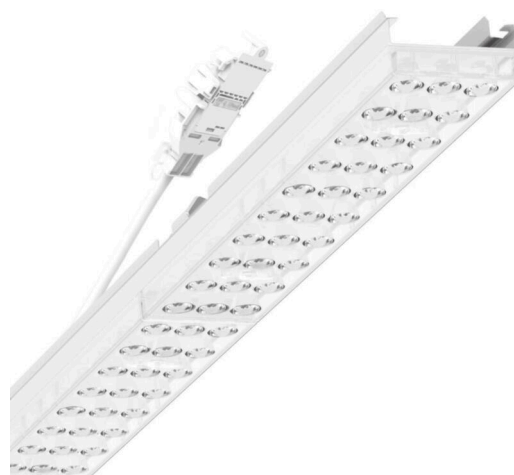

Armatuurunit variabel - Individual.Lens.Optic - direct asymmetrisch stralend - visueel doorlopend

Armatuurunit van verzinkt, geprofileerd plaatstaal, oppervlak gecoat met polyesterhars. Gereedschapsloze bevestiging met in het design geïntegreerde druksluitingen waarborgt bescherming tegen diefstal en demontage. Variabel te positioneren en links en rechts toepasbaar in de draagrail. Kleur behuizing verkeerswit RAL 9016; Lichtverdeling direct asymmetrisch stralend via Individual.Lens.Optic van PMMA-kunststof. De individuele lensoptiek zorgt voor hoog montagegemak en is onderhoudsvriendelijk door het gemakkelijk te reinigen oppervlak. Het ritme van de 3-rijige individuele lensopstelling is binnen en over de armatuurunits perfect gecoördineerd en zorgt voor een homogene uitstraling in het pand. Elektrische aansluiting via aansluitkabel 1 m voor variabele positionering van de armatuurunit in de lichtband met 3-polig snelmontage-stekkerdeel met vrije fasevoorkeuze. Ze zijn vervangbaar, maken modernisering mogelijk en verlengen de levensduur van het gehele systeem op een toekomstbestendige manier.

MECHANIEK

Kleur behuizing	verkeerswit RAL 9016
Maten (LxBxH/DxH)	1531mm x 55mm x 37mm
Gewicht (netto)	2kg
Montagewijze	Montage draagrailsysteem, Lichtstructuur

Maten

L	1531 mm	Lengte
B	55 mm	Breedte
H	37 mm	Hoogte

DEEP-LINK

<https://www.regiolux.de/nl/article/19455004100>

Referentie	LED 8000lm 830
ηLB	100 %
Φ ↓/↑	98 % / 2 %
UGR dw./l.	17.9 / 21.2