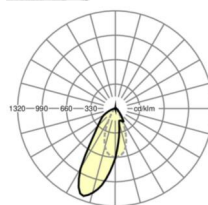

KARAKTERISTIEKEN

Bestelnummer	19455006030
EAN-nummer	4020863410217
CBS-code	94051190
Kenmerken	IP 20, Beschermingsklasse I, ENEC10 VDE, F, HACCP DIN10500/voedsel/IFS-toepassingsgerelateerde geschiktheid/BRC, Indoor, CE
Schokbestendigheidsgraad IK	IK03 (-20°C bis 35°C)
Omgevingstemperatuur	ta -20°C naar 35°C
Bijzondere eigenschappen	Ready for IoT
Garantieperiode	5 jaren
Overheidssubsidieprogramma's	BEG - federale subsidie voor efficiënte gebouwen (alleen geldig voor Duitsland)

ELEKTROTECHNIEK

Voorschakelapparaat	Elektronische driver DALI2 (1 stuks)
Systeemprestaties	53W
Netspanning	230V/50Hz
Aardleeschakelaar(s) (inschakelstroom)	13 stuks/B10, 21 stuks/B16, 21 stuks/C10, 35 stuks/C16
Energie-efficiëntieklasse/Lichtbron	D

LICHTTECHNIEK

Uitvoering	LED, Kleurweergave/Lichtkleur CRI ≥ 80 / 4000K
Kleurtolerantie (MacAdam)	3SDCM
Fotobiologische veiligheid (Armatuur)	RG1
Nominale lichtstroom	8131lm
LED Levensduur	50000h L80/B10 (Tq 35°C)
Lichtopbrengst	153lm/W
Stralingshoek	20°
UGR dw./l.	18.1 / 21.4

MECHANIEK

Kleur behuizing	verkeerswit RAL 9016
Maten (LxBxH/DxH)	1531mm x 55mm x 37mm
Gewicht (netto)	2kg
Montagewijze	Montage draagrailsysteem, Lichtstructuur

Maten

L	1531 mm	Lengte
B	55 mm	Breedte
H	37 mm	Hoogte

DEEP-LINK

<https://www.regiolux.de/nl/article/19455006030>

Referentie	LED 8000lm 840
ηLB	100 %
Φ ↓/↑	98 % / 2 %
UGR dw./l.	18.1 / 21.4