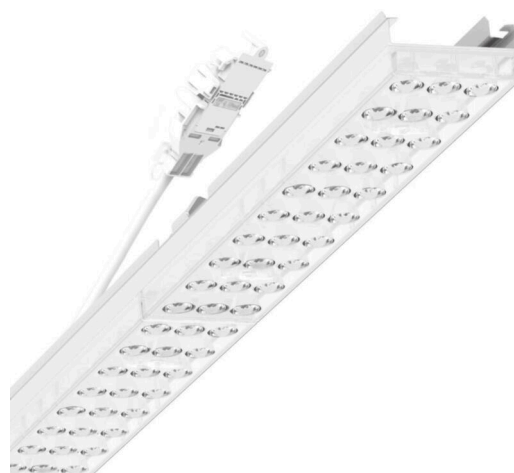

Armatuurunit variabel - Individual.Lens.Optic - direct asymmetrisch stralend - visueel doorlopend

Armatuurunit van verzinkt, geprofileerd plaatstaal, oppervlak gecoat met polyesterhars. Gereedschapsloze bevestiging met in het design geïntegreerde druksluitingen waarborgt bescherming tegen diefstal en demontage. Variabel te positioneren en links en rechts toepasbaar in de draagrail. Kleur behuizing verkeerswit RAL 9016; Lichtverdeling direct asymmetrisch stralend via Individual.Lens.Optic van PMMA-kunststof. De individuele lensoptiek zorgt voor hoog montagegemak en is onderhoudsvriendelijk door het gemakkelijk te reinigen oppervlak. Het ritme van de 3-rijige individuele lensopstelling is binnen en over de armatuurunits perfect gecoördineerd en zorgt voor een homogene uitstraling in het pand. Elektrische aansluiting via aansluitkabel 1 m voor variabele positionering van de armatuurunit in de lichtband met 5-polig snelmontage-stekkerdeel met vrije fasevoorkeuze. Ze zijn vervangbaar, maken modernisering mogelijk en verlengen de levensduur van het gehele systeem op een toekomstbestendige manier.

LICHTTECHNIEK

Uitvoering	LED, Kleurweergave/Lichtkleur CRI ≥ 80 / 4000K
Kleurtolerantie (MacAdam)	3SDCM
Fotobiologische veiligheid (Armatuur)	RG1
Nominale lichtstroom	8131lm
LED Levensduur	50000h L80/B10 (Tq 35°C)
Lichtopbrengst	153lm/W
Stralingshoek	20°
UGR dw./l.	18.1 / 21.4

MECHANIEK

Kleur behuizing	verkeerswit RAL 9016
Maten (LxBxH/DxH)	1531mm x 55mm x 37mm
Gewicht (netto)	2kg
Montagewijze	Montage draagrailsysteem, Lichtstructuur

Maten

L	1531 mm	Lengte
B	55 mm	Breedte
H	37 mm	Hoogte

DEEP-LINK

<https://www.regiolux.de/nl/article/19455006030>

Referentie	LED 8000lm 840
ηLB	100 %
Φ ↓/↑	98 % / 2 %
UGR dw./l.	18.1 / 21.4