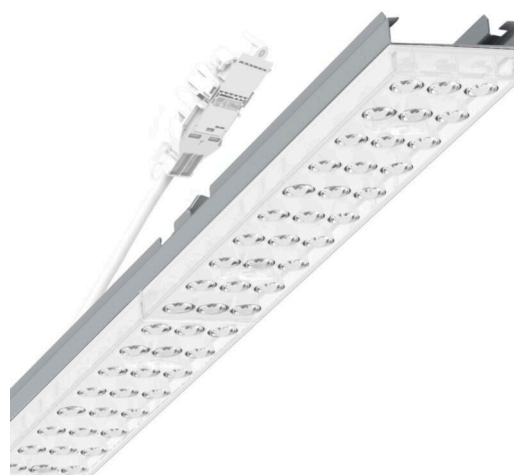

Armatuurunit variabel - Individual.Lens.Optic - direct asymmetrisch stralend - visueel doorlopend

Armatuurunit van verzinkt, geprofileerd plaatstaal, oppervlak gecoat met polyesterhars. Gereedschapsloze bevestiging met in het design geïntegreerde druksluitingen waarborgt bescherming tegen diefstal en demontage. Variabel te positioneren en links en rechts toepasbaar in de draagrail. Kleur behuizing zilvergrijs/wit aluminium RAL 9006; Lichtverdeling direct asymmetrisch stralend via Individual.Lens.Optic van PMMA-kunststof. De individuele lensoptiek zorgt voor hoog montagegemak en is onderhoudsvriendelijk door het gemakkelijk te reinigen oppervlak. Het ritme van de 3-rijige individuele lensopstelling is binnen en over de armatuurunits perfect gecoördineerd en zorgt voor een homogene uitstraling in het pand. Elektrische aansluiting via aansluitkabel 1 m voor variabele positionering van de armatuurunit in de lichtband met 3-polig snelmontage-stekkerdeel met vrije fasevoorkeuze. Ze zijn vervangbaar, maken modernisering mogelijk en verlengen de levensduur van het gehele systeem op een toekomstbestendige manier.

MECHANIEK

Kleur behuizing	zilvergrijs/wit aluminium RAL 9006/
Maten (LxBxH/DxH)	1531mm x 55mm x 37mm
Gewicht (netto)	2kg
Montagewijze	Montage draagrailsysteem, Lichtstructuur

Maten

L	1531 mm	Lengte
B	55 mm	Breedte
H	37 mm	Hoogte

DEEP-LINK

<https://www.regiolux.de/nl/article/19455004035>

Referentie	LED 8000lm 840
ηLB	100 %
Φ ↓/↑	98 % / 2 %
UGR dw./l.	18.1 / 21.4