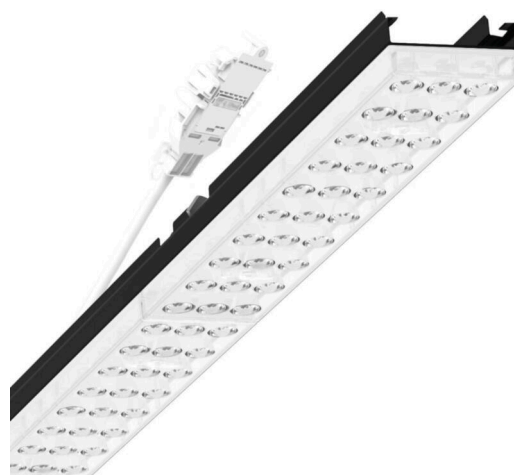

Armatuurunit variabel - Individual.Lens.Optic - direct asymmetrisch stralend - visueel doorlopend

Armatuurunit van verzinkt, geprofileerd plaatstaal, oppervlak gecoat met polyesterhars. Gereedschapsloze bevestiging met in het design geïntegreerde druksluitingen waarborgt bescherming tegen diefstal en demontage. Variabel te positioneren en links en rechts toepasbaar in de draagrail. Kleur behuizing zwart RAL 9005; Lichtverdeling direct asymmetrisch stralend via Individual.Lens.Optic van PMMA-kunststof. De individuele lensoptiek zorgt voor hoog montagegemak en is onderhoudsvriendelijk door het gemakkelijk te reinigen oppervlak. Het ritme van de 3-rijige individuele lensopstelling is binnen en over de armatuurunits perfect gecoördineerd en zorgt voor een homogene uitstraling in het pand. Elektrische aansluiting via aansluitkabel 1 m voor variabele positionering van de armatuurunit in de lichtband met 3-polig snelmontage-stekkerdeel met vrije fasevoorkeuze. Ze zijn vervangbaar, maken modernisering mogelijk en verlengen de levensduur van het gehele systeem op een toekomstbestendige manier.

MECHANIEK

Kleur behuizing	zwart RAL 9005
Maten (LxBxH/DxH)	1531mm x 55mm x 37mm
Gewicht (netto)	2kg
Montagewijze	Montage draagrailsysteem, Lichtstructuur

Maten

L	1531 mm	Lengte
B	55 mm	Breedte
H	37 mm	Hoogte

DEEP-LINK

<https://www.regiolux.de/nl/article/19455004034>

Referentie	LED 8000lm 840
ηLB	100 %
Φ ↓/↑	98 % / 2 %
UGR dw./l.	18.1 / 21.4