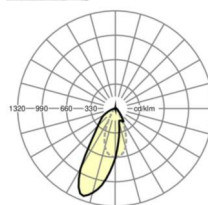

KARAKTERISTIEKEN

Bestelnummer	19455004030
EAN-nummer	4020863400713
CBS-code	94051190
Kenmerken	IP 20, Beschermingsklasse I, ENEC10 VDE, F, HACCP DIN10500/voedsel/IFS-toepassingsgerelateerde geschiktheid/BRC, Indoor, CE
Schokbestendigheidsgraad IK	IK03 (-20°C bis 35°C)
Omgevingstemperatuur	ta -20°C naar 35°C
Garantieperiode	5 jaren
Overheidssubsidieprogramma's	BEG - federale subsidie voor efficiënte gebouwen (alleen geldig voor Duitsland)

ELEKTROTECHNIEK

Voorschakelapparaat	Elektronische driver (1 stuks)
Systeemprestaties	53W
Netspanning	230V/50Hz
Energie-efficiëntieklasse/Lichtbron	D

LICHTTECHNIEK

Uitvoering	LED, Kleurweergave/Lichtkleur CRI ≥ 80 / 4000K
Kleurtolerantie (MacAdam)	3SDCM
Fotobiologische veiligheid (Armatuur)	RG1
Nominale lichtstroom	8131lm
LED Levensduur	50000h L80/B10 (Tq 35°C)
Lichtopbrengst	153lm/W
Stralingshoek	20°
UGR dw./l.	18.1 / 21.4

MECHANIEK

Kleur behuizing	verkeerswit RAL 9016
Maten (LxBxH/DxH)	1531mm x 55mm x 37mm
Gewicht (netto)	2kg
Montagewijze	Montage draagrailsysteem, Lichtstructuur

Maten

L	1531 mm	Lengte
B	55 mm	Breedte
H	37 mm	Hoogte

DEEP-LINK

<https://www.regiolux.de/nl/article/19455004030>

Referentie	LED 8000lm 840
η_{LB}	100 %
Φ ↓/↑	98 % / 2 %
UGR dw./l.	18.1 / 21.4