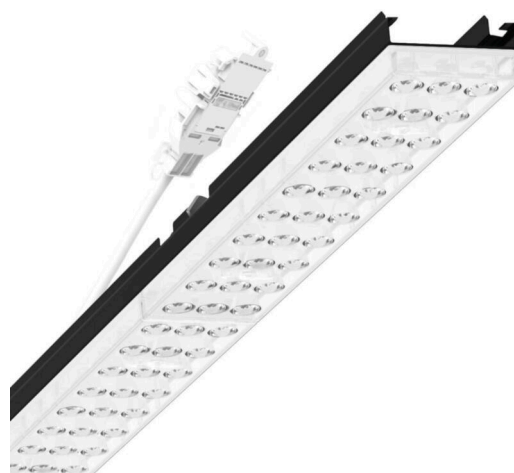

Armatuurunit variabel - Individual.Lens.Optic - direct asymmetrisch stralend - visueel doorlopend

Armatuurunit van verzinkt, geprofileerd plaatstaal, oppervlak gecoat met polyesterhars. Gereedschapsloze bevestiging met in het design geïntegreerde druksluitingen waarborgt bescherming tegen diefstal en demontage. Variabel te positioneren en links en rechts toepasbaar in de draagrail. Kleur behuizing zwart RAL 9005; Lichtverdeling direct asymmetrisch stralend via Individual.Lens.Optic van PMMA-kunststof. De individuele lensoptiek zorgt voor hoog montagegemak en is onderhoudsvriendelijk door het gemakkelijk te reinigen oppervlak. Het ritme van de 3-rijige individuele lensopstelling is binnen en over de armatuurunits perfect gecoördineerd en zorgt voor een homogene uitstraling in het pand. Elektrische aansluiting via aansluitkabel 1 m voor variabele positionering van de armatuurunit in de lichtband met 5-polig snelmontage-stekkerdeel met vrije fasevoorkeuze. Ze zijn vervangbaar, maken modernisering mogelijk en verlengen de levensduur van het gehele systeem op een toekomstbestendige manier.

LICHTTECHNIEK

Uitvoering	LED, Kleurweergave/Lichtkleur CRI ≥ 80 / 6500K
Kleurtolerantie (MacAdam)	3SDCM
Fotobiologische veiligheid (Armatuur)	RG1
Nominale lichtstroom	7830lm
LED Levensduur	50000h L80/B10 (Tq 35°C)
Lichtopbrengst	147lm/W
Stralingshoek	20°
UGR dw./l.	18.0 / 21.3

MECHANIEK

Kleur behuizing	zwart RAL 9005
Maten (LxBxH/DxH)	1531mm x 55mm x 37mm
Gewicht (netto)	2kg
Montagewijze	Montage draagrailsysteem, Lichtstructuur

Maten

L	1531 mm	Lengte
B	55 mm	Breedte
H	37 mm	Hoogte

DEEP-LINK

<https://www.regiolux.de/nl/article/19455006174>

Referentie	LED 8000lm 865
ηLB	100 %
Φ ↓/↑	98 % / 2 %
UGR dw./l.	18.0 / 21.3