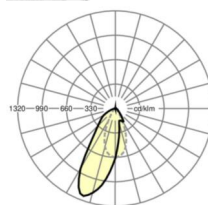

KARAKTERISTIEKEN

Bestelnummer	19455006174
EAN-nummer	4020863409969
CBS-code	94051190
Kenmerken	IP 20, Beschermingsklasse I, ENEC10 VDE, F, HACCP DIN10500/voedsel/IFS-toepassingsgerelateerde geschiktheid/BRC, Indoor, CE
Schokbestendigheidsgraad IK	IK03 (-20°C bis 35°C)
Omgevingstemperatuur	ta -20°C naar 35°C
Bijzondere eigenschappen	Ready for IoT
Garantieperiode	5 jaren
Overheidssubsidieprogramma's	BEG - federale subsidie voor efficiënte gebouwen (alleen geldig voor Duitsland)

ELEKTROTECHNIEK

Voorschakelapparaat	Elektronische driver DALI2 (1 stuk)
Systeemprestaties	53W
Netspanning	230V/50Hz
Aardleeschakelaar(s) (inschakelstroom)	13 stuks/B10, 22 stuks/B16, 21 stuks/C10, 36 stuks/C16
Energie-efficiëntieklasse/Lichtbron	D

LICHTTECHNIEK

Uitvoering	LED, Kleurweergave/Lichtkleur CRI ≥ 80 / 6500K
Kleurtolerantie (MacAdam)	3SDCM
Fotobiologische veiligheid (Armatuur)	RG1
Nominale lichtstroom	7830lm
LED Levensduur	50000h L80/B10 (Tq 35°C)
Lichtopbrengst	147lm/W
Stralingshoek	20°
UGR dw./l.	18.0 / 21.3

MECHANIEK

Kleur behuizing	zwart RAL 9005
Maten (LxBxH/DxH)	1531mm x 55mm x 37mm
Gewicht (netto)	2kg
Montagewijze	Montage draagrailsysteem, Lichtstructuur

Maten

L	1531 mm	Lengte
B	55 mm	Breedte
H	37 mm	Hoogte

DEEP-LINK

<https://www.regiolux.de/nl/article/19455006174>

Referentie	LED 8000lm 865
ηLB	100 %
Φ ↓/↑	98 % / 2 %
UGR dw./l.	18.0 / 21.3