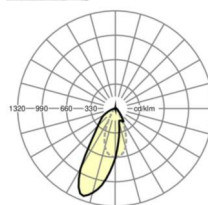

KARAKTERISTIEKEN

Bestelnummer	19455006170
EAN-nummer	4020863409976
CBS-code	94051190
Kenmerken	IP 20, Beschermingsklasse I, ENEC10 VDE, F, HACCP DIN10500/voedsel/IFS-toepassingsgerelateerde geschiktheid/BRC, Indoor, CE
Schokbestendigheidsgraad IK	IK03 (-20°C bis 35°C)
Omgevingstemperatuur	ta -20°C naar 35°C
Bijzondere eigenschappen	Ready for IoT
Garantieperiode	5 jaren
Overheidssubsidieprogramma's	BEG - federale subsidie voor efficiënte gebouwen (alleen geldig voor Duitsland)

ELEKTROTECHNIEK

Voorschakelapparaat	Elektronische driver DALI2 (1 stuks)
Systeemprestaties	53W
Netspanning	230V/50Hz
Aardleeschakelaar(s) (inschakelstroom)	13 stuks/B10, 22 stuks/B16, 21 stuks/C10, 36 stuks/C16
Energie-efficiëntieklasse/Lichtbron	D

LICHTTECHNIEK

Uitvoering	LED, Kleurweergave/Lichtkleur CRI ≥ 80 / 6500K
Kleurtolerantie (MacAdam)	3SDCM
Fotobiologische veiligheid (Armatuur)	RG1
Nominale lichtstroom	7830lm
LED Levensduur	50000h L80/B10 (Tq 35°C)
Lichtopbrengst	147lm/W
Stralingshoek	20°
UGR dw./l.	18.0 / 21.3

MECHANIEK

Kleur behuizing	verkeerswit RAL 9016
Maten (LxBxH/DxH)	1531mm x 55mm x 37mm
Gewicht (netto)	2kg
Montagewijze	Montage draagrailsysteem, Lichtstructuur

Maten

L	1531 mm	Lengte
B	55 mm	Breedte
H	37 mm	Hoogte

DEEP-LINK

<https://www.regiolux.de/nl/article/19455006170>

Referentie	LED 8000lm 865
ηLB	100 %
Φ ↓/↑	98 % / 2 %
UGR dw./l.	18.0 / 21.3