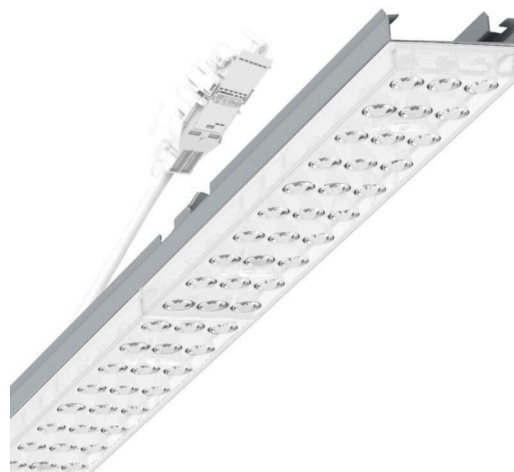

Armatuurunit variabel - Individual.Lens.Optic - direct asymmetrisch stralend - visueel doorlopend

Armatuurunit van verzinkt, geprofileerd plaatstaal, oppervlak gecoat met polyesterhars. Gereedschapsloze bevestiging met in het design geïntegreerde druksluitingen waarborgt bescherming tegen diefstal en demontage. Variabel te positioneren en links en rechts toepasbaar in de draagrail. Kleur behuizing zilvergrijs/wit aluminium RAL 9006; Lichtverdeling direct asymmetrisch stralend via Individual.Lens.Optic van PMMA-kunststof. De individuele lensoptiek zorgt voor hoog montagegemak en is onderhoudsvriendelijk door het gemakkelijk te reinigen oppervlak. Het ritme van de 3-rijige individuele lensopstelling is binnen en over de armatuurunits perfect gecoördineerd en zorgt voor een homogene uitstraling in het pand. Elektrische aansluiting via aansluitkabel 1 m voor variabele positionering van de armatuurunit in de lichtband met 3-polig snelmontage-stekkerdeel met vrije fasevoorkeuze. Ze zijn vervangbaar, maken modernisering mogelijk en verlengen de levensduur van het gehele systeem op een toekomstbestendige manier.

MECHANIEK

| | |
|-------------------|--|
| Kleur behuizing | zilvergrijs/wit aluminium RAL 9006/ |
| Maten (LxBxH/DxH) | 1531mm x 55mm x 37mm |
| Gewicht (netto) | 2kg |
| Montagewijze | Montage draagrailsysteem, Lichtstructuur |

Maten

| | | |
|---|---------|---------|
| L | 1531 mm | Lengte |
| B | 55 mm | Breedte |
| H | 37 mm | Hoogte |

DEEP-LINK

<https://www.regiolux.de/nl/article/19455004175>

| | |
|------------|----------------|
| Referentie | LED 8000lm 865 |
| ηLB | 100 % |
| Φ ↓/↑ | 98 % / 2 % |
| UGR dw./l. | 18.0 / 21.3 |