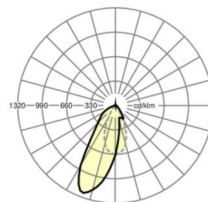

KARAKTERISTIEKEN

Bestelnummer	19455004174
EAN-nummer	4020863400461
CBS-code	94051190
Kenmerken	IP 20, Beschermingsklasse I, ENEC10 VDE, F, HACCP DIN10500/voedsel/IFS-toepassingsgerelateerde geschiktheid/BRC, Indoor, CE
Schokbestendigheidsgraad IK	IK03 (-20°C bis 35°C)
Omgevingstemperatuur	ta -20°C naar 35°C
Garantieperiode	5 jaren
Overheidssubsidieprogramma's	BEG - federale subsidie voor efficiënte gebouwen (alleen geldig voor Duitsland)

ELEKTROTECHNIEK

Voorschakelapparaat	Elektronische driver (1 stuks)
Systeemprestaties	53W
Netspanning	230V/50Hz
Energie-efficiëntieklasse/Lichtbron	D

LICHTTECHNIEK

Uitvoering	LED, Kleurweergave/Lichtkleur CRI ≥ 80 / 6500K
Kleurtolerantie (MacAdam)	3SDCM
Fotobiologische veiligheid (Armatuur)	RG1
Nominale lichtstroom	7830lm
LED Levensduur	50000h L80/B10 (Tq 35°C)
Lichtopbrengst	147lm/W
Stralingshoek	20°
UGR dw./l.	18.0 / 21.3

MECHANIEK

Kleur behuizing	zwart RAL 9005
Maten (LxBxH/DxH)	1531mm x 55mm x 37mm
Gewicht (netto)	2kg
Montagewijze	Montage draagrailsysteem, Lichtstructuur

Maten

L	1531 mm	Lengte
B	55 mm	Breedte
H	37 mm	Hoogte

DEEP-LINK

<https://www.regiolux.de/nl/article/19455004174>

Referentie	LED 8000lm 865
ηLB	100 %
Φ ↓/↑	98 % / 2 %
UGR dw./l.	18.0 / 21.3