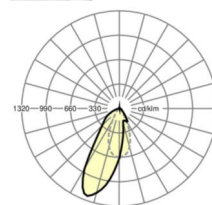

KARAKTERISTIEKEN

Bestelnummer	19455004170
EAN-nummer	4020863400478
CBS-code	94051190
Kenmerken	IP 20, Beschermingsklasse I, ENEC10 VDE, F, HACCP DIN10500/voedsel/IFS-toepassingsgerelateerde geschiktheid/BRC, Indoor, CE
Schokbestendigheidsgraad IK	IK03 (-20°C bis 35°C)
Omgevingstemperatuur	ta -20°C naar 35°C
Garantieperiode	5 jaren
Overheidssubsidieprogramma's	BEG - federale subsidie voor efficiënte gebouwen (alleen geldig voor Duitsland)

ELEKTROTECHNIEK

Voorschakelapparaat	Elektronische driver (1 stuks)
Systeemprestaties	53W
Netspanning	230V/50Hz
Energie-efficiëntieklasse/Lichtbron	D

LICHTTECHNIEK

Uitvoering	LED, Kleurweergave/Lichtkleur CRI ≥ 80 / 6500K
Kleurtolerantie (MacAdam)	3SDCM
Fotobiologische veiligheid (Armatuur)	RG1
Nominale lichtstroom	7830lm
LED Levensduur	50000h L80/B10 (Tq 35°C)
Lichtopbrengst	147lm/W
Stralingshoek	20°
UGR dw./l.	18.0 / 21.3

MECHANIEK

Kleur behuizing	verkeerswit RAL 9016
Maten (LxBxH/DxH)	1531mm x 55mm x 37mm
Gewicht (netto)	2kg
Montagewijze	Montage draagrailsysteem, Lichtstructuur

Maten

L	1531 mm	Lengte
B	55 mm	Breedte
H	37 mm	Hoogte

DEEP-LINK

<https://www.regiolux.de/nl/article/19455004170>

Referentie	LED 8000lm 865
η_{LB}	100 %
$\Phi \downarrow/\uparrow$	98 % / 2 %
UGR dw./l.	18.0 / 21.3