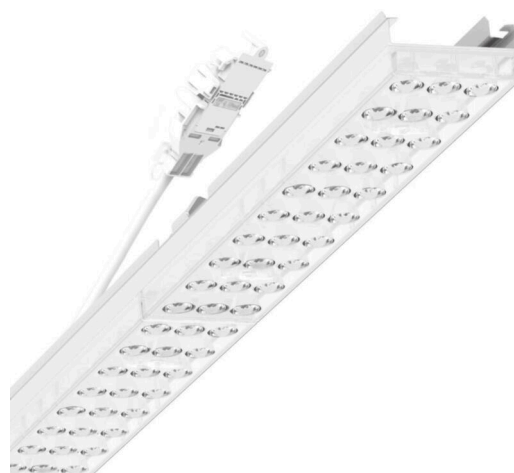

Armatuurunit variabel - Individual.Lens.Optic - direct asymmetrisch stralend - visueel doorlopend

Armatuurunit van verzinkt, geprofileerd plaatstaal, oppervlak gecoat met polyesterhars. Gereedschapsloze bevestiging met in het design geïntegreerde druksluitingen waarborgt bescherming tegen diefstal en demontage. Variabel te positioneren en links en rechts toepasbaar in de draagrail. Kleur behuizing verkeerswit RAL 9016; Lichtverdeling direct asymmetrisch stralend via Individual.Lens.Optic van PMMA-kunststof. De individuele lensoptiek zorgt voor hoog montagegemak en is onderhoudsvriendelijk door het gemakkelijk te reinigen oppervlak. Het ritme van de 3-rijige individuele lensopstelling is binnen en over de armatuurunits perfect gecoördineerd en zorgt voor een homogene uitstraling in het pand. Elektrische aansluiting via aansluitkabel 1 m voor variabele positionering van de armatuurunit in de lichtband met 5-polig snelmontage-stekkerdeel met vrije fasevoorkeuze. Ze zijn vervangbaar, maken modernisering mogelijk en verlengen de levensduur van het gehele systeem op een toekomstbestendige manier.

LICHTTECHNIEK

Uitvoering	LED, Kleurweergave/Lichtkleur CRI ≥ 80 / 3000K
Kleurtolerantie (MacAdam)	3SDCM
Fotobiologische veiligheid (Armatuur)	RG1
Nominale lichtstroom	8939lm
LED Levensduur	50000h L80/B10 (Tq 35°C)
Lichtopbrengst	170lm/W
Stralingshoek	20°
UGR dw./l.	18.5 / 21.7

MECHANIEK

Kleur behuizing	verkeerswit RAL 9016
Maten (LxBxH/DxH)	1531mm x 55mm x 37mm
Gewicht (netto)	2kg
Montagewijze	Montage draagrailsysteem, Lichtstructuur

Maten

L	1531 mm	Lengte
B	55 mm	Breedte
H	37 mm	Hoogte

DEEP-LINK

<https://www.regiolux.de/nl/article/19455006120>

Referentie	LED 9000lm 830
ηLB	100 %
Φ ↓/↑	98 % / 2 %
UGR dw./l.	18.5 / 21.7