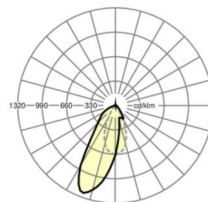

KARAKTERISTIEKEN

Bestelnummer	19455006120
EAN-nummer	4020863410057
CBS-code	94051190
Kenmerken	IP 20, Beschermingsklasse I, ENEC10 VDE, F, HACCP DIN10500/voedsel/IFS-toepassingsgerelateerde geschiktheid/BRC, Indoor, CE
Schokbestendigheidsgraad IK	IK03 (-20°C bis 35°C)
Omgevingstemperatuur	ta -20°C naar 35°C
Bijzondere eigenschappen	Ready for IoT
Garantieperiode	5 jaren
Overheidssubsidieprogramma's	BEG - federale subsidie voor efficiënte gebouwen (alleen geldig voor Duitsland)

ELEKTROTECHNIEK

Voorschakelapparaat	Elektronische driver DALI2 (1 stuks)
Systeemprestaties	53W
Netspanning	230V/50Hz
Aardleeschakelaar(s) (inschakelstroom)	13 stuks/B10, 22 stuks/B16, 21 stuks/C10, 36 stuks/C16
Energie-efficiëntieklasse/Lichtbron	C

LICHTTECHNIEK

Uitvoering	LED, Kleurweergave/Lichtkleur CRI ≥ 80 / 3000K
Kleurtolerantie (MacAdam)	3SDCM
Fotobiologische veiligheid (Armatuur)	RG1
Nominale lichtstroom	8939lm
LED Levensduur	50000h L80/B10 (Tq 35°C)
Lichtopbrengst	170lm/W
Stralingshoek	20°
UGR dw./l.	18.5 / 21.7

MECHANIEK

Kleur behuizing	verkeerswit RAL 9016
Maten (LxBxH/DxH)	1531mm x 55mm x 37mm
Gewicht (netto)	2kg
Montagewijze	Montage draagrailsysteem, Lichtstructuur

Maten

L	1531 mm	Lengte
B	55 mm	Breedte
H	37 mm	Hoogte

DEEP-LINK

<https://www.regiolux.de/nl/article/19455006120>

Referentie	LED 9000lm 830
ηLB	100 %
Φ ↓/↑	98 % / 2 %
UGR dw./l.	18.5 / 21.7