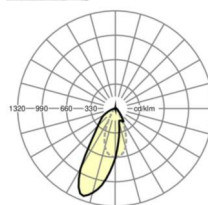

KARAKTERISTIEKEN

Bestelnummer	19455004120
EAN-nummer	4020863400553
CBS-code	94051190
Kenmerken	IP 20, Beschermingsklasse I, ENEC10 VDE, F, HACCP DIN10500/voedsel/IFS-toepassingsgerelateerde geschiktheid/BRC, Indoor, CE
Schokbestendigheidsgraad IK	IK03 (-20°C bis 35°C)
Omgevingstemperatuur	ta -20°C naar 35°C
Garantieperiode	5 jaren
Overheidssubsidieprogramma's	BEG - federale subsidie voor efficiënte gebouwen (alleen geldig voor Duitsland)

ELEKTROTECHNIEK

Voorschakelapparaat	Elektronische driver (1 stuks)
Systeemprestaties	53W
Netspanning	230V/50Hz
Energie-efficiëntieklasse/Lichtbron	C

LICHTTECHNIEK

Uitvoering	LED, Kleurweergave/Lichtkleur CRI ≥ 80 / 3000K
Kleurtolerantie (MacAdam)	3SDCM
Fotobiologische veiligheid (Armatuur)	RG1
Nominale lichtstroom	8939lm
LED Levensduur	50000h L80/B10 (Tq 35°C)
Lichtopbrengst	170lm/W
Stralingshoek	20°
UGR dw./l.	18.5 / 21.7

MECHANIEK

Kleur behuizing	verkeerswit RAL 9016
Maten (LxBxH/DxH)	1531mm x 55mm x 37mm
Gewicht (netto)	2kg
Montagewijze	Montage draagrailsysteem, Lichtstructuur

Maten

L	1531 mm	Lengte
B	55 mm	Breedte
H	37 mm	Hoogte

DEEP-LINK

<https://www.regiolux.de/nl/article/19455004120>

Referentie	LED 9000lm 830
η_{LB}	100 %
Φ ↓/↑	98 % / 2 %
UGR dw./l.	18.5 / 21.7