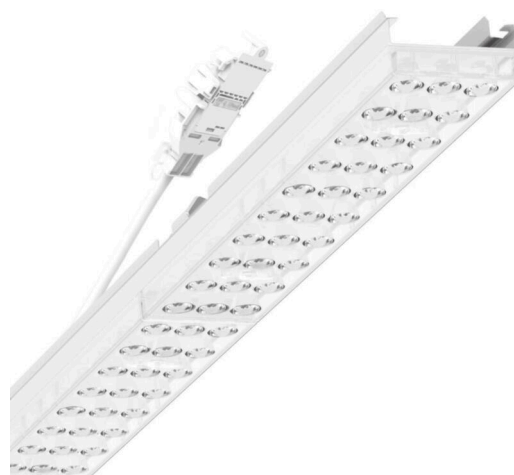

Armatuurunit variabel - Individual.Lens.Optic - direct asymmetrisch stralend - visueel doorlopend

Armatuurunit van verzinkt, geprofileerd plaatstaal, oppervlak gecoat met polyesterhars. Gereedschapsloze bevestiging met in het design geïntegreerde druksluitingen waarborgt bescherming tegen diefstal en demontage. Variabel te positioneren en links en rechts toepasbaar in de draagrail. Kleur behuizing verkeerswit RAL 9016; Lichtverdeling direct asymmetrisch stralend via Individual.Lens.Optic van PMMA-kunststof. De individuele lensoptiek zorgt voor hoog montagegemak en is onderhoudsvriendelijk door het gemakkelijk te reinigen oppervlak. Het ritme van de 3-rijige individuele lensopstelling is binnen en over de armatuurunits perfect gecoördineerd en zorgt voor een homogene uitstraling in het pand. Elektrische aansluiting via aansluitkabel 1 m voor variabele positionering van de armatuurunit in de lichtband met 3-polig snelmontage-stekkerdeel met vrije fasevoorkeuze. Ze zijn vervangbaar, maken modernisering mogelijk en verlengen de levensduur van het gehele systeem op een toekomstbestendige manier.

MECHANIEK

Kleur behuizing	verkeerswit RAL 9016
Maten (LxBxH/DxH)	1531mm x 55mm x 37mm
Gewicht (netto)	2kg
Montagewijze	Montage draagrailsysteem, Lichtstructuur

Maten

L	1531 mm	Lengte
B	55 mm	Breedte
H	37 mm	Hoogte

DEEP-LINK

<https://www.regiolux.de/nl/article/19455004050>

Referentie	LED 9000lm 840
η _{LB}	100 %
Φ ↓/↑	98 % / 2 %
UGR dw./l.	18.6 / 21.8