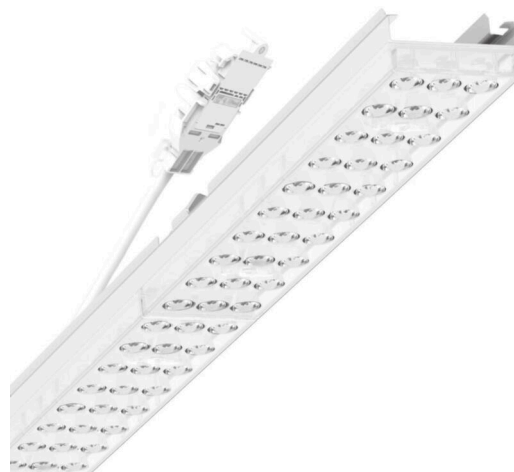

Armatuurunit variabel - Individual.Lens.Optic - direct asymmetrisch stralend - visueel doorlopend

Armatuurunit van verzinkt, geprofileerd plaatstaal, oppervlak gecoat met polyesterhars. Gereedschapsloze bevestiging met in het design geïntegreerde druksluitingen waarborgt bescherming tegen diefstal en demontage. Variabel te positioneren en links en rechts toepasbaar in de draagrail. Kleur behuizing verkeerswit RAL 9016; Lichtverdeling direct asymmetrisch stralend via Individual.Lens.Optic van PMMA-kunststof. De individuele lensoptiek zorgt voor hoog montagegemak en is onderhoudsvriendelijk door het gemakkelijk te reinigen oppervlak. Het ritme van de 3-rijige individuele lensopstelling is binnen en over de armatuurunits perfect gecoördineerd en zorgt voor een homogene uitstraling in het pand. Elektrische aansluiting via aansluitkabel 1 m voor variabele positionering van de armatuurunit in de lichtband met 3-polig snelmontage-stekkerdeel met vrije fasevoorkeuze. Ze zijn vervangbaar, maken modernisering mogelijk en verlengen de levensduur van het gehele systeem op een toekomstbestendige manier.

MECHANIEK

Kleur behuizing	verkeerswit RAL 9016
Maten (LxBxH/DxH)	1531mm x 55mm x 37mm
Gewicht (netto)	2kg
Montagewijze	Montage draagrailsysteem, Lichtstructuur

Maten

L	1531 mm	Lengte
B	55 mm	Breedte
H	37 mm	Hoogte

DEEP-LINK

<https://www.regiolux.de/nl/article/19455004190>

Referentie	LED 9000lm 865
ηLB	100 %
Φ ↓/↑	98 % / 2 %
UGR dw./l.	18.5 / 21.8