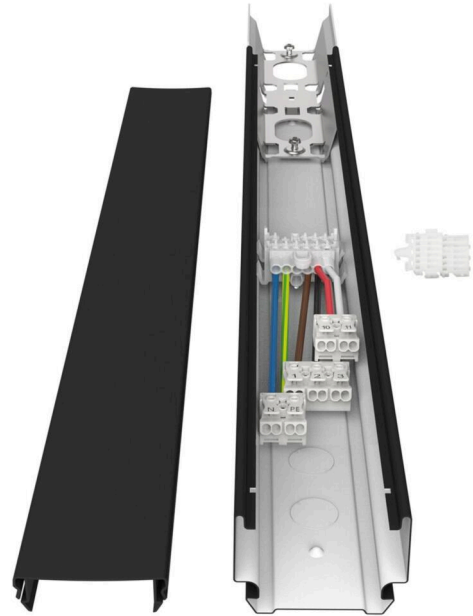

Draagrail - Uitgaande voeding 7-polig

Draagrail van torsiebestendig, geprofileerd en verzinkt plaatstaal; blindplaat en railverbinder voor SRT-snelmontagesysteem modulelengte /500; Kleur behuizing zwart RAL 9005; Uitgaande voeding via stekker en leiding met 2-voudig steekbare aansluitklemmen 7x1,5-2,5mm², geschikt voor het aansluiten van flexibele en starre toevoerleiding als middenvoeding met voedingsadapter SRTA-7E;. Afdekkap voor begin van de lichtband is bij de leveringsomvang inbegrepen. voor SRT

KARAKTERISTIEKEN

Bestelnummer	19200012104
EAN-nummer	4020863448494
CBS-code	94059900
Kenmerken	IP 20/40, Beschermingsklasse I, Indoor, CE

MECHANIEK

Kleur behuizing	zwart RAL 9005
Maten (LxBxH/DxH)	500mm x 63mm x 46mm
Gewicht (netto)	0.78kg
Montagewijze	Montage draagrailsysteem, Lichtstructuur

Maten

L	500 mm	Lengte
B	63 mm	Breedte
H	46 mm	Hoogte

DEEP-LINK

<https://www.regiolux.de/nl/article/19200012104>

63

46