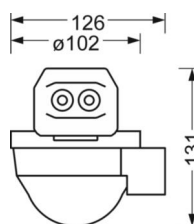

KARAKTERISTIEKEN

Bestelnummer	19152700070
EAN-nummer	4020863421435
CBS-code	90328900
Kenmerken	IP 54, HACCP DIN10500/voedsel/IFS-toepassingsgerelateerde geschiktheid/BRC, Indoor, CE
Bijzondere eigenschappen	Advanced Services

ELEKTROTECHNIEK

Voorschakelapparaat	easy07
Netspanning	230V/50Hz

MECHANIEK

Kleur behuizing	verkeerswit RAL 9016
Maten (LxBxH/DxH)	765mm x 102mm x 99mm
Gewicht (netto)	0.9kg
Montagewijze	Montage draagrailstelsysteem, Lichtstructuur

Maten

	Lengte	Breedte	Hoogte
L	765 mm		
B		102 mm	
H			99 mm

DEEP-LINK

<https://www.regiolux.de/nl/article/19152700070>