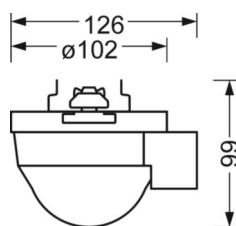

KARAKTERISTIEKEN

Bestelnummer	19152700070
EAN-nummer	4020863421435
CBS-code	90328900
Kenmerken	IP 54, HACCP DIN10500/voedsel/IFS-toepassingsgerelateerde geschiktheid/BRC, Indoor, CE
Bijzondere eigenschappen	Advanced Services

ELEKTROTECHNIEK

Voorschakelapparaat	easy07
Netspanning	230V/50Hz

MECHANIEK

Kleur behuizing	verkeerswit RAL 9016
Maten (LxBxH/DxH)	765mm x 102mm x 99mm
Gewicht (netto)	0.9kg
Montagewijze	Montage draagrailstelsysteem, Lichtstructuur

Maten

	Lengte	Breedte	Hoogte
L	765 mm		
B		102 mm	
H			99 mm

DEEP-LINK

<https://www.regiolux.de/nl/article/19152700070>