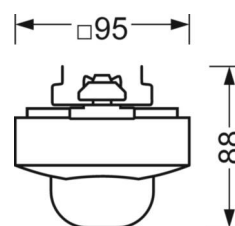

ELEKTROTECHNIEK

Voorschakelapparaat	easy21
Netspanning	230V/50Hz

MECHANIEK

Kleur behuizing	zwart RAL 9005
Maten (LxBxH/DxH)	765mm x 95mm x 88mm
Gewicht (netto)	0.9kg
Montagewijze	Montage draagrailstelsysteem, Lichtstructuur

Maten

L	765 mm	Lengte
B	95 mm	Breedte
H	88 mm	Hoogte

DEEP-LINK

<https://www.regiolux.de/nl/article/19152700214>

LC SYSTEM

KARAKTERISTIEKEN

Regiolux Classificatie	netlife easy
Stuursignaal	DALI2-broadcast
Aantal voorschakelapparaten (max)	30
Communicatie	bedraad
Sensortechnologie	PIR - passieve infrarood
Montagehoogte (min/max)	4m naar 14m
Afstandsbediening	84501101203
Afstandsbediening optioneel	84501101200 +App
App Naam	Steinel smart remote
Systeemuitbreiding	easy22
Toepassing	Industrie, Logistiek, Gangen, Garages
Functie	Bewegingsdetectie, Corridorfunctie, Handmatig dimmen, Daglichtregeling

DETECTIEBEREIK

Montage hoogte	5m	10m	14m
Ø max. zittend[S]	-	-	-
Ø max. radiaal[R]	13,5x3,5m	27,5x3,5m	30x3,5m
Ø max. tangentieel[T]	13,5x3,5m	27,5x3,5m	30x3,5m