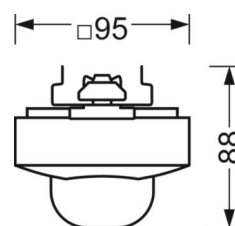

ELEKTROTECHNIEK

Voorschakelapparaat	easy21
Netspanning	230V/50Hz

MECHANIEK

Kleur behuizing	verkeerswit RAL 9016
Maten (LxBxH/DxH)	765mm x 95mm x 88mm
Gewicht (netto)	0.9kg
Montagewijze	Montage draagrailstelsysteem, Lichtstructuur

Maten

L	765 mm	Lengte
B	95 mm	Breedte
H	88 mm	Hoogte

DEEP-LINK

<https://www.regiolux.de/nl/article/19152700210>

LC SYSTEM

KARAKTERISTIEKEN

Regiolux Classificatie	netlife easy
Stuursignaal	DALI2-broadcast
Aantal voorschakelapparaten (max)	30
Communicatie	bedraad
Sensortechnologie	PIR - passieve infrarood
Montagehoogte (min/max)	4m naar 14m
Afstandsbediening	84501101203
Afstandsbediening optioneel	84501101200 +App
App Naam	Steinel smart remote
Systeemuitbreiding	easy22
Toepassing	Industrie, Logistiek, Gangen, Garages
Functie	Bewegingsdetectie, Corridorfunctie, Handmatig dimmen, Daglichtregeling

DETECTIEBEREIK

Montage hoogte	5m	10m	14m
Ø max. zittend[S]	-	-	-
Ø max. radiaal[R]	13,5x3,5m	27,5x3,5m	30x3,5m
Ø max. tangentieel[T]	13,5x3,5m	27,5x3,5m	30x3,5m