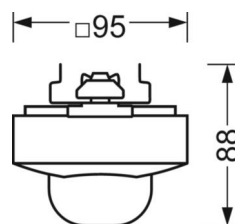

ELEKTROTECHNIEK

Voorschakelapparaat	easy22
Netspanning	230V/50Hz

MECHANIEK

Kleur behuizing	zwart RAL 9005
Maten (LxBxH/DxH)	765mm x 95mm x 88mm
Gewicht (netto)	0.9kg
Montagewijze	Montage draagrailstelsel, Lichtstructuur

Maten

L	765 mm	Lengte
B	95 mm	Breedte
H	88 mm	Hoogte

DEEP-LINK

<https://www.regiolux.de/nl/article/19152700224>

LC SYSTEM

KARAKTERISTIEKEN

Regiolux Classificatie	netlife easy
Stuursignaal	DALI2 (Part 303, 304), Slave-siginaal
Communicatie	bedraad
Sensortechnologie	PIR - passieve infrarood
Montagehoogte (min/max)	4m naar 14m
Compatibiliteit van het systeem	easy21, centrale DALI2-controller
DALI-systeemvermogen	6mA
Systeemuitbreiding	easy22
Toepassing	Industrie, Logistiek, Gangen, Garages
Functie	Bewegingsdetectie, Daglichtregeling

DETECTIEBEREIK

Montage hoogte	5m	10m	14m
Ø max. zittend[S]	-	-	-
Ø max. radiaal[R]	13,5x3,5m	27,5x3,5m	30x3,5m
Ø max. tangentieel[T]	13,5x3,5m	27,5x3,5m	30x3,5m