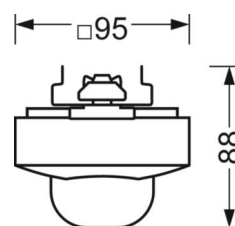

ELEKTROTECHNIEK

Voorschakelapparaat	easy23
Netspanning	230V/50Hz

MECHANIEK

Kleur behuizing	zwart RAL 9005
Maten (LxBxH/DxH)	765mm x 95mm x 88mm
Gewicht (netto)	0.9kg
Montagewijze	Montage draagrailstelsysteem, Lichtstructuur

Maten

L	765 mm	Lengte
B	95 mm	Breedte
H	88 mm	Hoogte

DEEP-LINK

<https://www.regiolux.de/nl/article/19152700234>

LC SYSTEM

KARAKTERISTIEKEN

Regiolux Classificatie	netlife easy
Stuursignaal	DALI2-broadcast
Aantal voorschakelapparaten (max)	30
Communicatie	bedraad
Sensortechnologie	PIR - passieve infrarood
Montagehoogte (min/max)	4m naar 14m
Afstandsbediening	84501101203
Afstandsbediening optioneel	84501101200 +App
App Naam	Steinel smart remote
Systeemuitbreiding	easy24
Toepassing	Industrie, Logistiek, Gangen, Garages
Functie	Bewegingsdetectie, Corridorfunctie, Handmatig dimmen, Daglichtregeling

DETECTIEBEREIK

Montage hoogte	5m	10m	14m
Ø max. zittend[S]	-	-	-
Ø max. radiaal[R]	11m	14,5m	-
Ø max. tangentieel[T]	34,5m	28m	20m