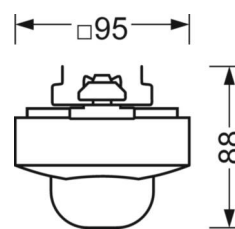

KARAKTERISTIEKEN

Bestelnummer	19152700230
EAN-nummer	4020863421534
CBS-code	90328900
Kenmerken	IP 54, HACCP DIN10500/voedsel/IFS-toepassingsgerelateerde geschiktheid/BRC, Indoor, CE
Bijzondere eigenschappen	Advanced Services

ELEKTROTECHNIEK

Voorschakelapparaat	easy23
Netspanning	230V/50Hz

MECHANIEK

Kleur behuizing	verkeerswit RAL 9016
Maten (LxBxH/DxH)	765mm x 95mm x 88mm
Gewicht (netto)	0.9kg
Montagewijze	Montage draagrailstelsysteem, Lichtstructuur

Maten

L	765 mm	Lengte
B	95 mm	Breedte
H	88 mm	Hoogte

DEEP-LINK

<https://www.regiolux.de/nl/article/19152700230>