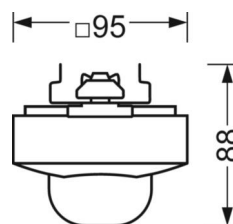

ELEKTROTECHNIEK

Voorschakelapparaat	easy24
Netspanning	230V/50Hz

MECHANIEK

Kleur behuizing	zwart RAL 9005
Maten (LxBxH/DxH)	765mm x 95mm x 88mm
Gewicht (netto)	0.9kg
Montagewijze	Montage draagrailstelsel, Lichtstructuur

Maten

L	765 mm	Lengte
B	95 mm	Breedte
H	88 mm	Hoogte

DEEP-LINK

<https://www.regiolux.de/nl/article/19152700244>

LC SYSTEM

KARAKTERISTIEKEN

Regiolux Classificatie	netlife easy
Stuursignaal	DALI2 (Part 303, 304), Slave-sigitaal
Communicatie	bedraad
Sensortechnologie	PIR - passieve infrarood
Montagehoogte (min/max)	4m naar 14m
Compatibiliteit van het systeem	easy23, centrale DALI2-controller
DALI-systeemvermogen	6mA
Systeemuitbreiding	easy24
Toepassing	Industrie, Logistiek, Gangen, Garages
Functie	Bewegingsdetectie, Daglichtregeling

DETECTIEBEREIK

Montage hoogte	5m	10m	14m
Ø max. zittend[S]	-	-	-
Ø max. radiaal[R]	11m	14,5m	-
Ø max. tangentieel[T]	34,5m	28m	20m