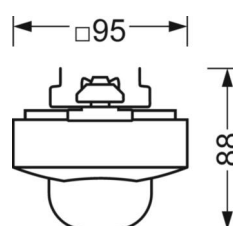

MECHANIEK

Kleur behuizing	zwart RAL 9005
Maten (LxBxH/DxH)	765mm x 95mm x 88mm
Gewicht (netto)	0.9kg
Montagewijze	Montage draagrailstelsysteem, Lichtstructuur

Maten

L	765 mm	Lengte
B	95 mm	Breedte
H	88 mm	Hoogte

DEEP-LINK

<https://www.regiolux.de/nl/article/19152700484>

LC SYSTEM

KARAKTERISTIEKEN

Regiolux Classificatie	netlife easy
Stuursignaal	schakelen
Aantal voorschakelapparaten (max)	400W LED
Communicatie	bedraad
Sensortechnologie	PIR - passieve infrarood
Montagehoogte (min/max)	4m naar 14m
Afstandsbediening	84501101203
Afstandsbediening optioneel	84501101200 +App
App Naam	Steinel smart remote
Toepassing	Industrie, Logistiek, Gangen, Garages
Functie	Bewegingsdetectie, schakelen

DETECTIEBEREIK

Montage hoogte	5m	10m	14m
Ø max. zittend[S]	-	-	-
Ø max. radiaal[R]	11m	14,5m	-
Ø max. tangentieel[T]	34,5m	28m	20m