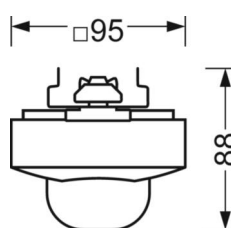

MECHANIEK

Kleur behuizing	verkeerswit RAL 9016
Maten (LxBxH/DxH)	765mm x 95mm x 88mm
Gewicht (netto)	0.9kg
Montagewijze	Montage draagrailsysteem, Lichtstructuur

Maten

L	765 mm	Lengte
B	95 mm	Breedte
H	88 mm	Hoogte

DEEP-LINK

<https://www.regiolux.de/nl/article/19152700480>

LC SYSTEM

KARAKTERISTIEKEN

Regiolux Classificatie	netlife easy
Stuursignaal	schakelen
Aantal voorschakelapparaten (max)	400W LED
Communicatie	bedraad
Sensortechnologie	PIR - passieve infrarood
Montagehoogte (min/max)	4m naar 14m
Afstandsbediening	84501101203
Afstandsbediening optioneel	84501101200 +App
App Naam	Steinel smart remote
Toepassing	Industrie, Logistiek, Gangen, Garages
Functie	Bewegingsdetectie, schakelen

DETECTIEBEREIK

Montage hoogte	5m	10m	14m
Ø max. zittend[S]	-	-	-
Ø max. radiaal[R]	11m	14,5m	-
Ø max. tangentieel[T]	34,5m	28m	20m