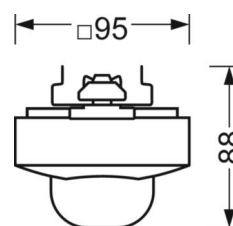

KARAKTERISTIEKEN

Bestelnummer	19152700494
EAN-nummer	4020863465170
CBS-code	85365080
Kenmerken	IP 54, CE
Bijzondere eigenschappen	Advanced Services

ELEKTROTECHNIEK

Voorschakelapparaat	easy49
Netspanning	230V/50Hz

MECHANIEK

Kleur behuizing	zwart RAL 9005
Maten (LxBxH/DxH)	765mm x 95mm x 88mm
Gewicht (netto)	0.9kg
Montagewijze	Montage draagrailstelsysteem, Lichtstructuur

Maten

L	765 mm	Lengte
B	95 mm	Breedte
H	88 mm	Hoogte

DEEP-LINK

<https://www.regiolux.de/nl/article/19152700494>