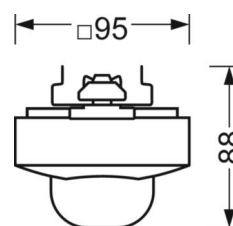

KARAKTERISTIEKEN

Bestelnummer	19152700490
EAN-nummer	4020863449514
CBS-code	90328900
Kenmerken	IP 54, CE
Bijzondere eigenschappen	Advanced Services

ELEKTROTECHNIEK

Voorschakelapparaat	easy49
Netspanning	230V/50Hz

MECHANIEK

Kleur behuizing	verkeerswit RAL 9016
Maten (LxBxH/DxH)	765mm x 95mm x 88mm
Gewicht (netto)	0.9kg
Montagewijze	Montage draagrailsysteem, Lichtstructuur

Maten

L	765 mm	Lengte
B	95 mm	Breedte
H	88 mm	Hoogte

DEEP-LINK

<https://www.regiolux.de/nl/article/19152700490>