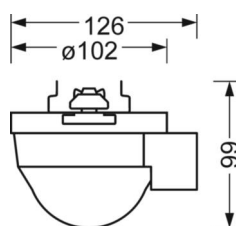

KARAKTERISTIEKEN

Bestelnummer	19152700080
EAN-nummer	4020863421442
CBS-code	90328900
Kenmerken	IP 54, HACCP DIN10500/voedsel/IFS-toepassingsgerelateerde geschiktheid/BRC, Indoor, CE
Bijzondere eigenschappen	Advanced Services

ELEKTROTECHNIEK

Voorschakelapparaat	pro08

MECHANIEK

Kleur behuizing	verkeerswit RAL 9016
Maten (LxBxH/DxH)	765mm x 102mm x 99mm
Gewicht (netto)	0.9kg
Montagewijze	Montage draagrailsysteem, Lichtstructuur

Maten

L	765 mm	Lengte
B	102 mm	Breedte
H	99 mm	Hoogte

DEEP-LINK

<https://www.regiolux.de/nl/article/19152700080>