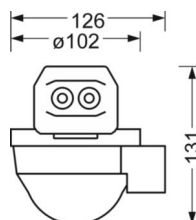

KARAKTERISTIEKEN

Bestelnummer	19152700080
EAN-nummer	4020863421442
CBS-code	90328900
Kenmerken	IP 54, HACCP DIN10500/voedsel/IFS-toepassingsgerelateerde geschiktheid/BRC, Indoor, CE
Bijzondere eigenschappen	Advanced Services

ELEKTROTECHNIEK

Voorschakelapparaat	pro08

MECHANIEK

Kleur behuizing	verkeerswit RAL 9016
Maten (LxBxH/DxH)	765mm x 102mm x 99mm
Gewicht (netto)	0.9kg
Montagewijze	Montage draagrailsysteem, Lichtstructuur

Maten

L	765 mm	Lengte
B	102 mm	Breedte
H	99 mm	Hoogte

DEEP-LINK

<https://www.regiolux.de/nl/article/19152700080>