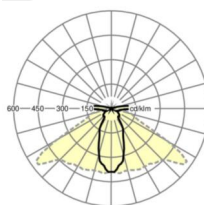

KARAKTERISTIEKEN

Bestelnummer	19072002000
EAN-nummer	4020863420544
CBS-code	94051190
Kenmerken	IP 54, Beschermingsklasse I, F, D, HACCP DIN10500/voedsel/IFS-toepassingsgerelateerde geschiktheid/BRC, Indoor, CE
Schokbestendigheidsgraad IK	IK03 (5°C bis 25°C)
Omgevingstemperatuur	ta 5°C naar 25°C
Garantieperiode	5 jaren

ELEKTROTECHNIEK

Voorschakelapparaat	Elektronische driver noodlicht 3h met automatische zelftest (1 stuks)
Systeemprestaties	4W
Netspanning	230V/50Hz

LICHTTECHNIEK

Uitvoering	LED, Kleurweergave/Lichtkleur CRI ≥ 70 / 6000K
Kleurtolerantie (MacAdam)	7SDCM
Fotobiologische veiligheid (Armatuur)	RG2
Nominale lichtstroom	197lm
Nominale lichtstroom-Noodbedrijf	197lm
Lichtopbrengst	49lm/W
Stralingshoek	45° (C0) / 125° (C90)
UGR dw./l.	29.8 / 35.2

MECHANIEK

Kleur behuizing	verkeerswit RAL 9016
Maten (LxBxH/DxH)	765mm x 55mm x 35mm
Gewicht (netto)	0.85kg
Zwenk- en draaibereik (x/y/z)	0° / 0° / 90°
Montagewijze	Montage draagrailstelsysteem, Lichtstructuur

Maten

L	765 mm	Lengte
B	55 mm	Breedte
H	35 mm	Hoogte

DEEP-LINK

<https://www.regiolux.de/nl/article/19072002000>