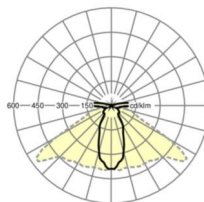

KARAKTERISTIEKEN

Bestelnummer	19072004000
EAN-nummer	4020863420568
CBS-code	94051190
Kenmerken	IP 54, Beschermingsklasse I, F, D, HACCP DIN10500/voedsel/IFS-toepassingsgerelateerde geschiktheid/BRC, Indoor, CE
Schokbestendigheidsgraad IK	IK03 (5°C bis 25°C)
Omgevingstemperatuur	ta 5°C naar 25°C
Garantieperiode	5 jaren

ELEKTROTECHNIEK

Voorschakelapparaat	Elektronische driver ZB (1 stuks)
Systeemprestaties	4W
Netspanning	220V/0Hz

LICHTTECHNIEK

Uitvoering	LED, Kleurweergave/Lichtkleur CRI ≥ 70 / 6000K
Kleurtolerantie (MacAdam)	7SDCM
Fotobiologische veiligheid (Armatuur)	RG2
Nominale lichtstroom	197lm
Nominale lichtstroom-Noodbedrijf	197lm
Lichtopbrengst	49lm/W
Stralingshoek	45° (C0) / 125° (C90)
UGR dw./l.	29.8 / 35.2

MECHANIEK

Kleur behuizing	verkeerswit RAL 9016
Maten (LxBxH/DxH)	765mm x 55mm x 35mm
Gewicht (netto)	0.85kg
Zwenk- en draaibereik (x/y/z)	0° / 0° / 90°
Montagewijze	Montage draagrailstelsysteem, Lichtstructuur

Maten

L	765 mm	Lengte
B	55 mm	Breedte
H	35 mm	Hoogte

DEEP-LINK

<https://www.regiolux.de/nl/article/19072004000>