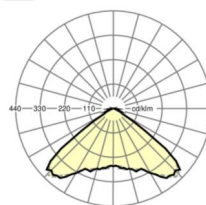

KARAKTERISTIEKEN

Bestelnummer	19072001000
EAN-nummer	4020863420537
CBS-code	94051190
Kenmerken	IP 54, Beschermingsklasse I, F, D, HACCP DIN10500/voedsel/IFS-toepassingsgerelateerde geschiktheid/BRC, Indoor, CE
Schokbestendigheidsgraad IK	IK03 (5°C bis 25°C)
Omgevingstemperatuur	ta 5°C naar 25°C
Garantieperiode	5 jaren

ELEKTROTECHNIEK

Voorschakelapparaat	Elektronische driver noodlicht 3h met automatische zelftest (1 stuks)
Systeemprestaties	4W
Netspanning	230V/50Hz

LICHTTECHNIEK

Uitvoering	LED, Kleurweergave/Lichtkleur CRI ≥ 70 / 6000K
Kleurtolerantie (MacAdam)	7SDCM
Fotobiologische veiligheid (Armatuur)	RG1
Nominale lichtstroom	207lm
Nominale lichtstroom-Noodbedrijf	207lm
Lichtopbrengst	52lm/W
Stralingshoek	110° (C0) / 110° (C90)
UGR dw./l.	31.1 / 31.1

MECHANIEK

Kleur behuizing	verkeerswit RAL 9016
Maten (LxBxH/DxH)	765mm x 55mm x 35mm
Gewicht (netto)	0.85kg
Montagewijze	Montage draagrailsysteem, Lichtstructuur

Maten

L	765 mm	Lengte
B	55 mm	Breedte
H	35 mm	Hoogte

DEEP-LINK

<https://www.regiolux.de/nl/article/19072001000>