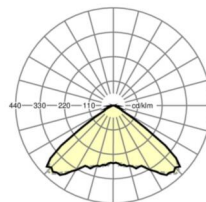

KARAKTERISTIEKEN

Bestelnummer	19072003000
EAN-nummer	4020863420551
CBS-code	94051190
Kenmerken	IP 54, Beschermingsklasse I, F, D, HACCP DIN10500/voedsel/IFS-toepassingsgerelateerde geschiktheid/BRC, Indoor, CE
Schokbestendigheidsgraad IK	IK03 (5°C bis 25°C)
Omgevingstemperatuur	ta 5°C naar 25°C
Garantieperiode	5 jaren

ELEKTROTECHNIEK

Voorschakelapparaat	Elektronische driver ZB (1 stuks)
Systeemprestaties	4W
Netspanning	220V/0Hz

LICHTTECHNIEK

Uitvoering	LED, Kleurweergave/Lichtkleur CRI ≥ 70 / 6000K
Kleurtolerantie (MacAdam)	7SDCM
Fotobiologische veiligheid (Armatuur)	RG1
Nominale lichtstroom	207lm
Nominale lichtstroom-Noodbedrijf	207lm
Lichtopbrengst	52lm/W
Stralingshoek	110° (C0) / 110° (C90)
UGR dw./l.	31.1 / 31.1

MECHANIEK

Kleur behuizing	verkeerswit RAL 9016
Maten (LxBxH/DxH)	765mm x 55mm x 35mm
Gewicht (netto)	0.85kg
Montagewijze	Montage draagrailstelsysteem, Lichtstructuur

Maten

L	765 mm	Lengte
B	55 mm	Breedte
H	35 mm	Hoogte

DEEP-LINK

<https://www.regiolux.de/nl/article/19072003000>