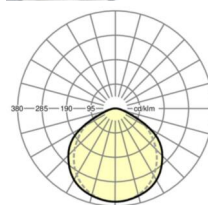

KARAKTERISTIEKEN

Bestelnummer	19102007010
EAN-nummer	4020863418787
CBS-code	94051190
Kenmerken	IP 54, Beschermingsklasse I, F, D, HACCP DIN10500/voedsel/IFS-toepassingsgerelateerde geschiktheid/BRC, Indoor, CE
Schokbestendigheidsgraad IK	IK06 (5°C bis 25°C)
Omgevingstemperatuur	ta 5°C naar 25°C
Garantieperiode	5 jaren
Overheidssubsidieprogramma's	BEG - federale subsidie voor efficiënte gebouwen (alleen geldig voor Duitsland)

ELEKTROTECHNIEK

Voorschakelapparaat	Elektronische driver noodlicht 3h (1 stuks)
Systeemprestaties	29W
Netspanning	230V/50Hz
Aardlekschakelaar(s) (inschakelstroom)	13 stuks/B10, 22 stuks/B16, 22 stuks/C10, 37 stuks/C16
Energie-efficiëntieklasse/Lichtbron	C

LICHTTECHNIEK

Uitvoering	LED, Kleurweergave/Lichtkleur CRI ≥ 80 / 4000K
Kleurtolerantie (MacAdam)	3SDCM
Fotobiologische veiligheid (Armatuur)	RG0
Nominale lichtstroom	4357lm
Nominale lichtstroom-Noodbedrijf	755lm
LED Levensduur	50000h L80/B10 (Tq 25°C)
Lichtopbrengst	153lm/W
Stralingshoek	115° (C0) / 105° (C90)
UGR dw./l.	26.0 / 27.1

MECHANIEK

Kleur behuizing	verkeerswit RAL 9016
Maten (LxBxH/DxH)	1531mm x 55mm x 43mm
Gewicht (netto)	2.3kg
Montagewijze	Montage draagrailstelsysteem, Lichtstructuur

Maten

L	1531 mm	Lengte
B	55 mm	Breedte
H	43 mm	Hoogte

DEEP-LINK

<https://www.regiolux.de/nl/article/19102007010>

Referentie	LED 4200lm 840
ηLB	100 %
Φ ↓/↑	100 % / 0 %
UGR dw./l.	26.0 / 27.1