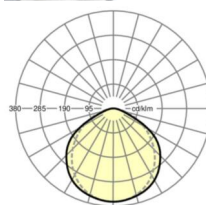

KARAKTERISTIEKEN

Bestelnummer	19102007020
EAN-nummer	4020863418794
CBS-code	94051190
Kenmerken	IP 54, Beschermingsklasse I, F, D, HACCP DIN10500/voedsel/IFS-toepassingsgerelateerde geschiktheid/BRC, Indoor, CE
Schokbestendigheidsgraad IK	IK06 (5°C bis 25°C)
Omgevingstemperatuur	ta 5°C naar 25°C
Garantieperiode	5 jaren
Overheidssubsidieprogramma's	BEG - federale subsidie voor efficiënte gebouwen (alleen geldig voor Duitsland)

ELEKTROTECHNIEK

Voorschakelapparaat	Elektronische driver noodlicht 3h (1 stuks)
Systeemprestaties	43W
Netspanning	230V/50Hz
Aardlekschakelaar(s) (inschakelstroom)	13 stuks/B10, 22 stuks/B16, 22 stuks/C10, 37 stuks/C16
Energie-efficiëntieklasse/Lichtbron	B

LICHTTECHNIEK

Uitvoering	LED, Kleurweergave/Lichtkleur CRI ≥ 80 / 4000K
Kleurtolerantie (MacAdam)	3SDCM
Fotobiologische veiligheid (Armatuur)	RG0
Nominale lichtstroom	7004lm
Nominale lichtstroom-Noodbedrijf	755lm
LED Levensduur	50000h L80/B10 (Tq 25°C)
Lichtopbrengst	162lm/W
Stralingshoek	115° (C0) / 105° (C90)
UGR dw./l.	27.6 / 28.7

MECHANIEK

Kleur behuizing	verkeerswit RAL 9016
Maten (LxBxH/DxH)	1531mm x 55mm x 43mm
Gewicht (netto)	2.3kg
Montagewijze	Montage draagrailsysteem, Lichtstructuur

Maten

L	1531 mm	Lengte
B	55 mm	Breedte
H	43 mm	Hoogte

DEEP-LINK

<https://www.regiolux.de/nl/article/19102007020>

Referentie	LED 7000lm 840
ηLB	100 %
Φ ↓/↑	100 % / 0 %
UGR dw./l.	27.6 / 28.7