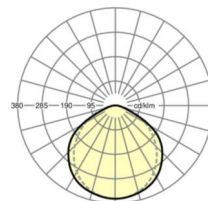

KARAKTERISTIEKEN

Bestelnummer	19107007010
EAN-nummer	4020863418817
CBS-code	94051190
Kenmerken	IP 54, Beschermingsklasse I, F, D, HACCP DIN10500/voedsel/IFS-toepassingsgerelateerde geschiktheid/BRC, Indoor, CE
Schokbestendigheidsgraad IK	IK06 (5°C bis 25°C)
Omgevingstemperatuur	ta 5°C naar 25°C
Garantieperiode	5 jaren
Overheidssubsidieprogramma's	BEG - federale subsidie voor efficiënte gebouwen (alleen geldig voor Duitsland)

ELEKTROTECHNIEK

Voorschakelapparaat	Elektronische driver noodlicht 3h (1 stuks)
Systeemprestaties	29W
Netspanning	230V/50Hz
Aardlekschakelaar(s) (inschakelstroom)	13 stuks/B10, 22 stuks/B16, 22 stuks/C10, 37 stuks/C16
Energie-efficiëntieklasse/Lichtbron	C

LICHTTECHNIEK

Uitvoering	LED, Kleurweergave/Lichtkleur CRI ≥ 80 / 4000K
Kleurtolerantie (MacAdam)	3SDCM
Fotobiologische veiligheid (Armatuur)	RG0
Nominale lichtstroom	4357lm
Nominale lichtstroom-Noodbedrijf	755lm
LED Levensduur	50000h L80/B10 (Tq 25°C)
Lichtopbrengst	153lm/W
Stralingshoek	115° (C0) / 105° (C90)
UGR dw./l.	26.0 / 27.1

MECHANIEK

Kleur behuizing	verkeerswit RAL 9016
Maten (LxBxH/DxH)	1531mm x 55mm x 43mm
Gewicht (netto)	2.4kg
Montagewijze	Montage draagrailstelsysteem, Lichtstructuur

Maten

L	1531 mm	Lengte
B	55 mm	Breedte
H	43 mm	Hoogte

DEEP-LINK

<https://www.regiolux.de/nl/article/19107007010>

Referentie	LED 4200lm 840
η_{LB}	100 %
$\Phi_{\downarrow/\uparrow}$	100 % / 0 %
UGR dw./l.	26.0 / 27.1