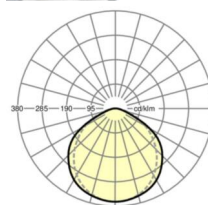

KARAKTERISTIEKEN

Bestelnummer	19107004010
EAN-nummer	4020863417827
CBS-code	94051190
Kenmerken	IP 54, Beschermingsklasse I, F, D, HACCP DIN10500/voedsel/IFS-toepassingsgerelateerde geschiktheid/BRC, Indoor, CE
Schokbestendigheidsgraad IK	IK06 (0°C bis 45°C)
Omgevingstemperatuur	ta 0°C naar 45°C
Garantieperiode	5 jaren
Overheidssubsidieprogramma's	BEG - federale subsidie voor efficiënte gebouwen (alleen geldig voor Duitsland)

ELEKTROTECHNIEK

Voorschakelapparaat	Elektronische driver (1 stuks)
Systeemprestaties	29W
Netspanning	230V/50Hz
Aardleischakelaar(s) (inschakelstroom)	13 stuks/B10, 22 stuks/B16, 22 stuks/C10, 37 stuks/C16
Energie-efficiëntieklasse/Lichtbron	C

LICHTTECHNIEK

Uitvoering	LED, Kleurweergave/Lichtkleur CRI ≥ 80 / 4000K
Kleurtolerantie (MacAdam)	3SDCM
Fotobiologische veiligheid (Armatuur)	RG0
Nominale lichtstroom	4357lm
LED Levensduur	50000h L80/B10 (Tq 45°C)
Lichtopbrengst	153lm/W
Stralingshoek	115° (C0) / 105° (C90)
UGR dw./l.	26.0 / 27.1

MECHANIEK

Kleur behuizing	verkeerswit RAL 9016
Maten (LxBxH/DxH)	1531mm x 55mm x 43mm
Gewicht (netto)	2.1kg
Montagewijze	Montage draagrailstelsysteem, Lichtstructuur

Maten

L	1531 mm	Lengte
B	55 mm	Breedte
H	43 mm	Hoogte

DEEP-LINK

<https://www.regiolux.de/nl/article/19107004010>

Referentie	LED 4200lm 840
η_{LB}	100 %
$\Phi_{\downarrow/\uparrow}$	100 % / 0 %
UGR dw./l.	26.0 / 27.1