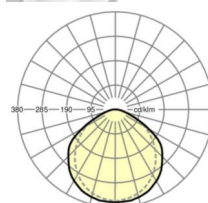

KARAKTERISTIEKEN

Bestelnummer	19107006030
EAN-nummer	4020863417872
CBS-code	94051190
Kenmerken	IP 54, Beschermingsklasse I, F, D, HACCP DIN10500/voedsel/IFS-toepassingsgerelateerde geschiktheid/BRC, HCL, Indoor, CE
Schokbestendigheidsgraad IK	IK06 (0°C bis 25°C)
Omgevingstemperatuur	ta 0°C naar 25°C
Bijzondere eigenschappen	Ready for IoT
Garantieperiode	5 jaren

ELEKTROTECHNIEK

Voorschakelapparaat	Elektronische driver DALI device type 8 (1 stuks)
Systeemprestaties	52W
Netspanning	230V/50Hz
Aardlekschakelaar(s) (inschakelstroom)	13 stuks/B10, 22 stuks/B16, 21 stuks/C10, 36 stuks/C16
Energie-efficiëntieklasse/Lichtbron	E

LICHTTECHNIEK

Uitvoering	LED, Kleurweergave/Lichtkleur CRI ≥ 90 / 2700K-6500K continu regelbaar
Kleurtolerantie (MacAdam)	3SDCM
Fotobiologische veiligheid (Armatuur)	RG0
Nominale lichtstroom	5265lm
LED Levensduur	50000h L80/B10 (Tq 25°C)
Lichtopbrengst	101lm/W
Stralingshoek	115° (C0) / 105° (C90)
UGR dw./l.	26.9 / 27.7

MECHANIEK

Kleur behuizing	verkeerswit RAL 9016
Maten (LxBxH/DxH)	1531mm x 55mm x 43mm
Gewicht (netto)	2.1kg
Montagewijze	Montage draagrailstelsel, Lichtstructuur

Maten

L	1531 mm	Lengte
B	55 mm	Breedte
H	43 mm	Hoogte

DEEP-LINK

<https://www.regiolux.de/nl/article/19107006030>

Referentie	LED 5300lm 927-965
ηLB	100 %
Φ ↓/↑	100 % / 0 %
UGR dw./l.	26.9 / 27.7