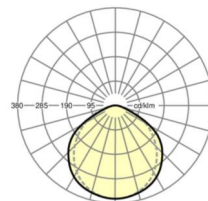

KARAKTERISTIEKEN

Bestelnummer	19107007020
EAN-nummer	4020863418824
CBS-code	94051190
Kenmerken	IP 54, Beschermingsklasse I, F, D, HACCP DIN10500/voedsel/IFS-toepassingsgerelateerde geschiktheid/BRC, Indoor, CE
Schokbestendigheidsgraad IK	IK06 (5°C bis 25°C)
Omgevingstemperatuur	ta 5°C naar 25°C
Garantieperiode	5 jaren
Overheidssubsidieprogramma's	BEG - federale subsidie voor efficiënte gebouwen (alleen geldig voor Duitsland)

ELEKTROTECHNIEK

Voorschakelapparaat	Elektronische driver noodlicht 3h (1 stuks)
Systeemprestaties	43W
Netspanning	230V/50Hz
Aardlekschakelaar(s) (inschakelstroom)	13 stuks/B10, 22 stuks/B16, 22 stuks/C10, 37 stuks/C16
Energie-efficiëntieklasse/Lichtbron	B

LICHTTECHNIEK

Uitvoering	LED, Kleurweergave/Lichtkleur CRI ≥ 80 / 4000K
Kleurtolerantie (MacAdam)	3SDCM
Fotobiologische veiligheid (Armatuur)	RG0
Nominale lichtstroom	7004lm
Nominale lichtstroom-Noodbedrijf	755lm
LED Levensduur	50000h L80/B10 (Tq 25°C)
Lichtopbrengst	162lm/W
Stralingshoek	115° (C0) / 105° (C90)
UGR dw./l.	27.6 / 28.7

MECHANIEK

Kleur behuizing	verkeerswit RAL 9016
Maten (LxBxH/DxH)	1531mm x 55mm x 43mm
Gewicht (netto)	2.4kg
Montagewijze	Montage draagrailstelsysteem, Lichtstructuur

Maten

L	1531 mm	Lengte
B	55 mm	Breedte
H	43 mm	Hoogte

DEEP-LINK

<https://www.regiolux.de/nl/article/19107007020>

Referentie	LED 7000lm 840
η_{LB}	100 %
$\Phi_{\downarrow/\uparrow}$	100 % / 0 %
UGR dw./l.	27.6 / 28.7