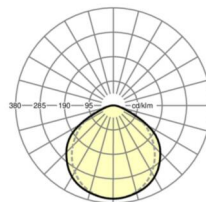

KARAKTERISTIEKEN

Bestelnummer	19107004020
EAN-nummer	4020863417834
CBS-code	94051190
Kenmerken	IP 54, Beschermingsklasse I, F, D, HACCP DIN10500/voedsel/IFS-toepassingsgerelateerde geschiktheid/BRC, Indoor, CE
Schokbestendigheidsgraad IK	IK06 (0°C bis 45°C)
Omgevingstemperatuur	ta 0°C naar 45°C
Garantieperiode	5 jaren
Overheidssubsidieprogramma's	BEG - federale subsidie voor efficiënte gebouwen (alleen geldig voor Duitsland)

ELEKTROTECHNIEK

Voorschakelapparaat	Elektronische driver (1 stuks)
Systeemprestaties	43W
Netspanning	230V/50Hz
Aardleischakelaar(s) (inschakelstroom)	13 stuks/B10, 22 stuks/B16, 22 stuks/C10, 37 stuks/C16
Energie-efficiëntieklasse/Lichtbron	B

LICHTTECHNIEK

Uitvoering	LED, Kleurweergave/Lichtkleur CRI ≥ 80 / 4000K
Kleurtolerantie (MacAdam)	3SDCM
Fotobiologische veiligheid (Armatuur)	RG0
Nominale lichtstroom	7004lm
LED Levensduur	50000h L80/B10 (Tq 45°C)
Lichtopbrengst	162lm/W
Stralingshoek	115° (C0) / 105° (C90)
UGR dw./l.	27.6 / 28.7

MECHANIEK

Kleur behuizing	verkeerswit RAL 9016
Maten (LxBxH/DxH)	1531mm x 55mm x 43mm
Gewicht (netto)	2.1kg
Montagewijze	Montage draagrailstelsysteem, Lichtstructuur

Maten

L	1531 mm	Lengte
B	55 mm	Breedte
H	43 mm	Hoogte

DEEP-LINK

<https://www.regiolux.de/nl/article/19107004020>

Referentie	LED 7000lm 840
η_{LB}	100 %
$\Phi \downarrow / \uparrow$	100 % / 0 %
UGR dw./l.	27.6 / 28.7