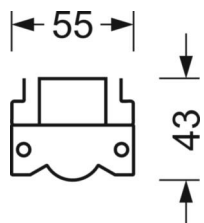

LICHTTECHNIEK

Uitvoering	LED, Kleurweergave/Lichtkleur CRI ≥ 80 / 4000K
Kleurtolerantie (MacAdam)	3SDCM
Fotobiologische veiligheid (Armatuur)	RGO
Nominale lichtstroom/schakelstappen (EDM)	8100lm/51W, 7000lm/43W, 5900lm/36W, 4800lm/29W
LED Levensduur	50000h L80/B10 (Tq 40°C)
Lichtopbrengst	169lm/W-159lm/W
Stralingshoek	115° (C0) / 105° (C90)
UGR dw./l.	28.1 / 29.2 (51W)

MECHANIEK

Kleur behuizing	verkeerswit RAL 9016
Maten (LxBxH/DxH)	1531mm x 55mm x 43mm
Gewicht (netto)	2.1kg
Montagewijze	Montage draagrailstelsel, Lichtstructuur

DEEP-LINK

<https://www.regiolux.de/nl/article/19107004030>

Referentie	LED 8100lm/51W 840
ηLB	100 %
Φ ↓/↑	100 % / 0 %
UGR dw./l.	28.1 / 29.2

Maten

L	1531 mm	Lengte
B	55 mm	Breedte
H	43 mm	Hoogte
