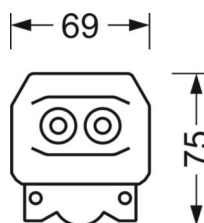

MECHANIEK

Kleur behuizing	verkeerswit RAL 9016
Maten (LxBxH/DxH)	1531mm x 55mm x 43mm
Gewicht (netto)	2.1kg
Montagewijze	Montage draagrailstelsel, Lichtstructuur

DEEP-LINK

<https://www.regiolux.de/nl/article/19107004030>

Referentie	LED 8100lm/51W 840
ηLB	100 %
Φ ↓/↑	100 % / 0 %
UGR dw./l.	28.1 / 29.2

Maten

L	1531 mm	Lengte
B	55 mm	Breedte
H	43 mm	Hoogte
