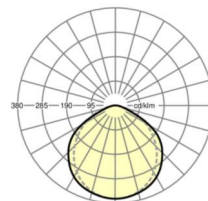

LICHTTECHNIEK

Uitvoering	LED, Kleurweergave/Lichtkleur CRI ≥ 80 / 4000K
Kleurtolerantie (MacAdam)	3SDCM
Fotobiologische veiligheid (Armatuur)	RGO
Nominale lichtstroom/schakelstappen (EDM)	8100lm/51W, 7000lm/43W, 5900lm/36W, 4800lm/29W
LED Levensduur	50000h L80/B10 (Tq 40°C)
Lichtopbrengst	169lm/W-159lm/W
Stralingshoek	115° (C0) / 105° (C90)
UGR dw./l.	28.1 / 29.2 (51W)

MECHANIEK

Kleur behuizing	verkeerswit RAL 9016
Maten (LxBxH/DxH)	1531mm x 55mm x 43mm
Gewicht (netto)	2.1kg
Montagewijze	Montage draagrailstelsel, Lichtstructuur

DEEP-LINK

<https://www.regiolux.de/nl/article/19107004030>

Referentie	LED 8100lm/51W 840
ηLB	100 %
Φ ↓/↑	100 % / 0 %
UGR dw./l.	28.1 / 29.2

Maten

L	1531 mm	Lengte
B	55 mm	Breedte
H	43 mm	Hoogte
