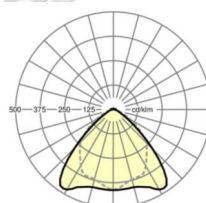

KARAKTERISTIEKEN

Bestelnummer	19512006380
EAN-nummer	4020863436804
CBS-code	94051190
Kenmerken	IP 64, Beschermingsklasse I, ENEC10 VDE, F, D, HACCP DIN10500/voedsel/IFS-toepassingsgerelateerde geschiktheid/BRC, Indoor, CE
Schokbestendigheidsgraad IK	IK03 (-20°C bis 30°C)
Omgevingstemperatuur	ta -20°C naar 30°C
Bijzondere eigenschappen	Ready for IoT
Garantieperiode	5 jaren
Overheidssubsidieprogramma's	BEG - federale subsidie voor efficiënte gebouwen (alleen geldig voor Duitsland)

ELEKTROTECHNIEK

Voorschakelapparaat	Elektronische driver DALI2 (1 stuks)
Systeemprestaties	63W
Netspanning	230V/50Hz
Energie-efficiëntieklasse/Lichtbron	C

LICHTTECHNIEK

Uitvoering	LED, Kleurweergave/Lichtkleur CRI ≥ 80 / 3000K
Kleurtolerantie (MacAdam)	3SDCM
Nominale lichtstroom	10364lm
LED Levensduur	70000h L80/B10 (Tq 30°C), 100000h L80/B50 (Tq 25°C)
Lichtopbrengst	164lm/W
Stralingshoek	95° (C0) / 95° (C90)
UGR dw./l.	23.5 / 24.9

MECHANIEK

Kleur behuizing	verkeerswit RAL 9016
Maten (LxBxH/DxH)	1531mm x 55mm x 37mm
Gewicht (netto)	1.65kg
Montagewijze	Montage draagrailsysteem, Lichtstructuur

Maten

L	1531 mm	Lengte
B	55 mm	Breedte
H	37 mm	Hoogte

DEEP-LINK

<https://www.regiolux.de/nl/article/19512006380>

Referentie	LED 11000lm 830
ηLB	100 %
Φ ↓/↑	98 % / 2 %
UGR dw./l.	23.5 / 24.9