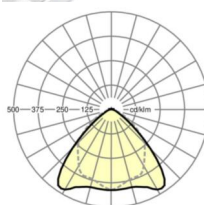

KARAKTERISTIEKEN

Bestelnummer	19512004380
EAN-nummer	4020863436651
CBS-code	94051190
Kenmerken	IP 64, Beschermingsklasse I, ENEC10 VDE, F, D, HACCP DIN10500/voedsel/IFS-toepassingsgerelateerde geschiktheid/BRC, Indoor, CE
Schokbestendigheidsgraad IK	IK03 (-20°C bis 30°C)
Omgevingstemperatuur	ta -20°C naar 30°C
Garantieperiode	5 jaren
Overheidssubsidieprogramma's	BEG - federale subsidie voor efficiënte gebouwen (alleen geldig voor Duitsland)

ELEKTROTECHNIEK

Voorschakelapparaat	Elektronische driver (1 stuks)
Systeemprestaties	63W
Netspanning	230V/50Hz
Aardlekschakelaar(s) (inschakelstroom)	10 stuks/B10, 16 stuks/B16, 10 stuks/C10, 16 stuks/C16
Energie-efficiëntieklasse/Lichtbron	C

LICHTTECHNIEK

Uitvoering	LED, Kleurweergave/Lichtkleur CRI ≥ 80 / 3000K
Kleurtolerantie (MacAdam)	3SDCM
Nominale lichtstroom	10364lm
LED Levensduur	70000h L80/B10 (Tq 30°C), 100000h L80/B50 (Tq 25°C)
Lichtopbrengst	164lm/W
Stralingshoek	95° (C0) / 95° (C90)
UGR dw./l.	23.5 / 24.9

MECHANIEK

Kleur behuizing	verkeerswit RAL 9016
Maten (LxBxH/DxH)	1531mm x 55mm x 37mm
Gewicht (netto)	1.65kg
Montagewijze	Montage draagrailsysteem, Lichtstructuur

Maten

L	1531 mm	Lengte
B	55 mm	Breedte
H	37 mm	Hoogte

DEEP-LINK

<https://www.regiolux.de/nl/article/19512004380>

Referentie	LED 11000lm 830
ηLB	100 %
Φ ↓/↑	98 % / 2 %
UGR dw./l.	23.5 / 24.9