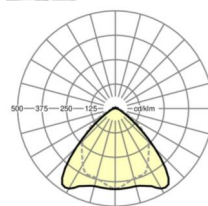

LICHTTECHNIEK

Uitvoering	LED, Kleurweergave/Lichtkleur CRI ≥ 80 / 4000K
Kleurtolerantie (MacAdam)	3SDCM
Nominale lichtstroom	11309lm
Nominale lichtstroom-Noodbedrijf	933lm
LED Levensduur	70000h L80/B10 (Tq 30°C), 100000h L80/B50 (Tq 25°C)
Lichtopbrengst	179lm/W
Stralingshoek	95° (C0) / 95° (C90)
UGR dw./l.	23.8 / 25.2

MECHANIEK

Kleur behuizing	verkeerswit RAL 9016
Maten (LxBxH/DxH)	1531mm x 55mm x 37mm
Gewicht (netto)	1.95kg
Montagewijze	Montage draagrailsysteem, Lichtstructuur

DEEP-LINK

<https://www.regiolux.de/nl/article/19512007370>

Referentie	LED 11000lm 840
ηLB	100 %
Φ ↓/↑	98 % / 2 %
UGR dw./l.	23.8 / 25.2

Maten

L	1531 mm	Lengte
B	55 mm	Breedte
H	37 mm	Hoogte
