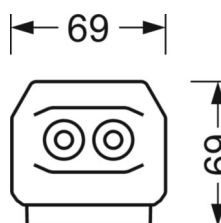

MECHANIEK

Kleur behuizing	verkeerswit RAL 9016
Maten (LxBxH/DxH)	1531mm x 55mm x 37mm
Gewicht (netto)	1.95kg
Montagewijze	Montage draagrailsysteem, Lichtstructuur

DEEP-LINK

<https://www.regiolux.de/nl/article/19512007370>

Referentie	LED 11000lm 840
ηLB	100 %
Φ ↓/↑	98 % / 2 %
UGR dw./l.	23.8 / 25.2

Maten

L	1531 mm	Lengte
B	55 mm	Breedte
H	37 mm	Hoogte
