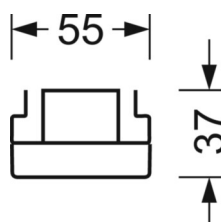

MECHANIEK

Kleur behuizing	verkeerswit RAL 9016
Maten (LxBxH/DxH)	1531mm x 55mm x 37mm
Gewicht (netto)	1.95kg
Montagewijze	Montage draagrailsysteem, Lichtstructuur

DEEP-LINK

<https://www.regiolux.de/nl/article/19512007370>

Referentie	LED 11000lm 840
ηLB	100 %
Φ ↓/↑	98 % / 2 %
UGR dw./l.	23.8 / 25.2

Maten

L	1531 mm	Lengte
B	55 mm	Breedte
H	37 mm	Hoogte
